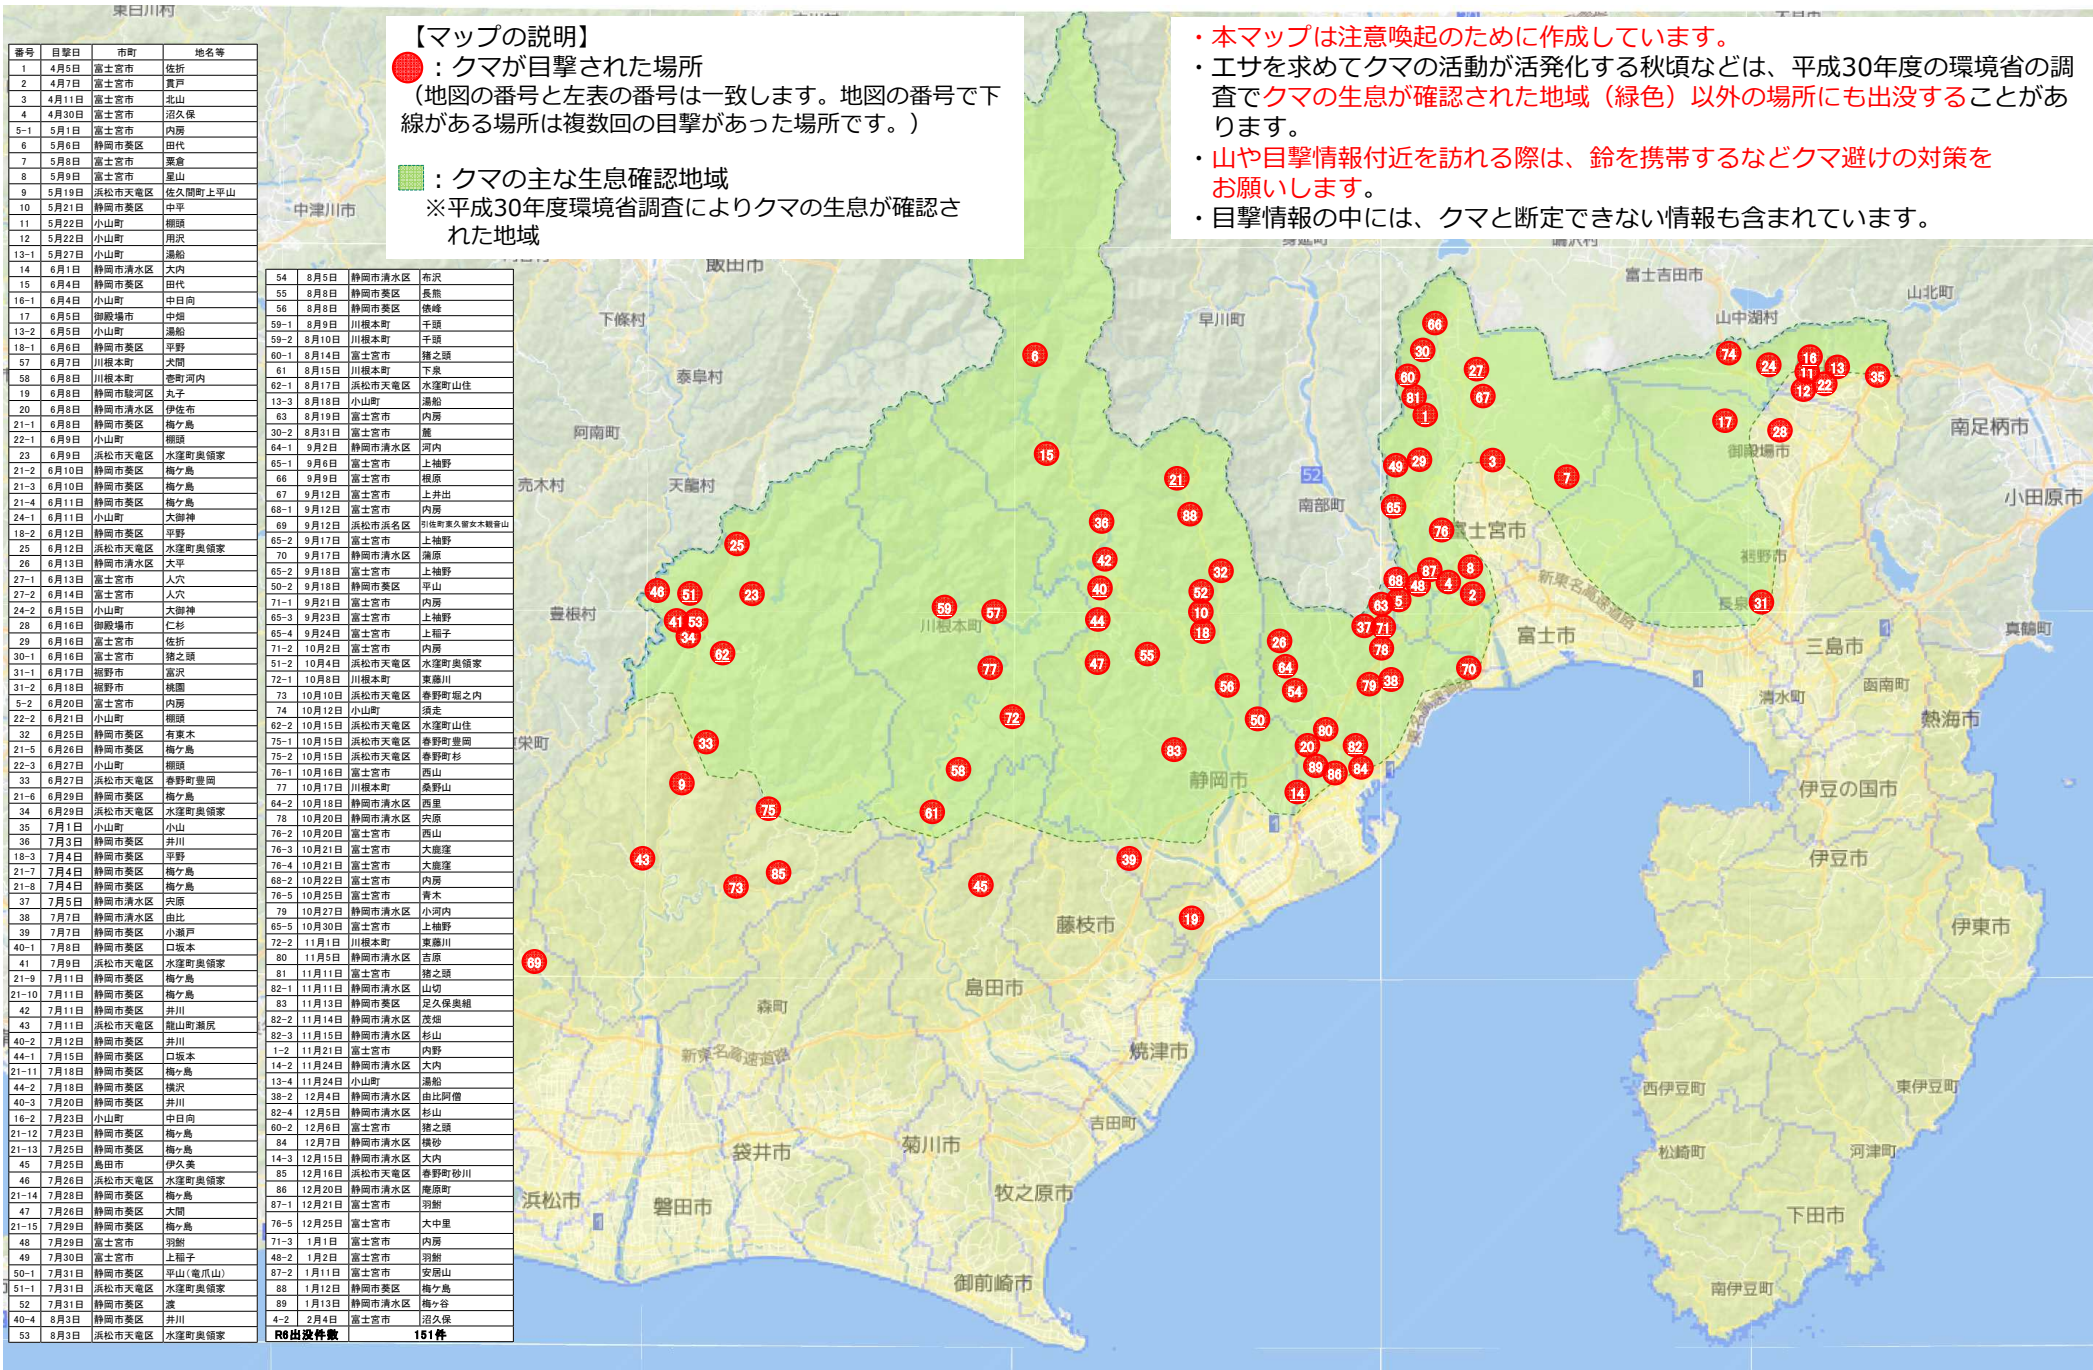

# 令和6年度 クマ出没マップ（静岡県自然保護課） R7.2.7時点

※クマの主な生息確認地域は、中大型哺乳類分布調査報告書（環境省）（H31.3）を参照  
出典：静岡県地理情報システム／Maptiles by MIERUNE, under CC BY. Data by OpenStreetMap contributors, under ODbL.