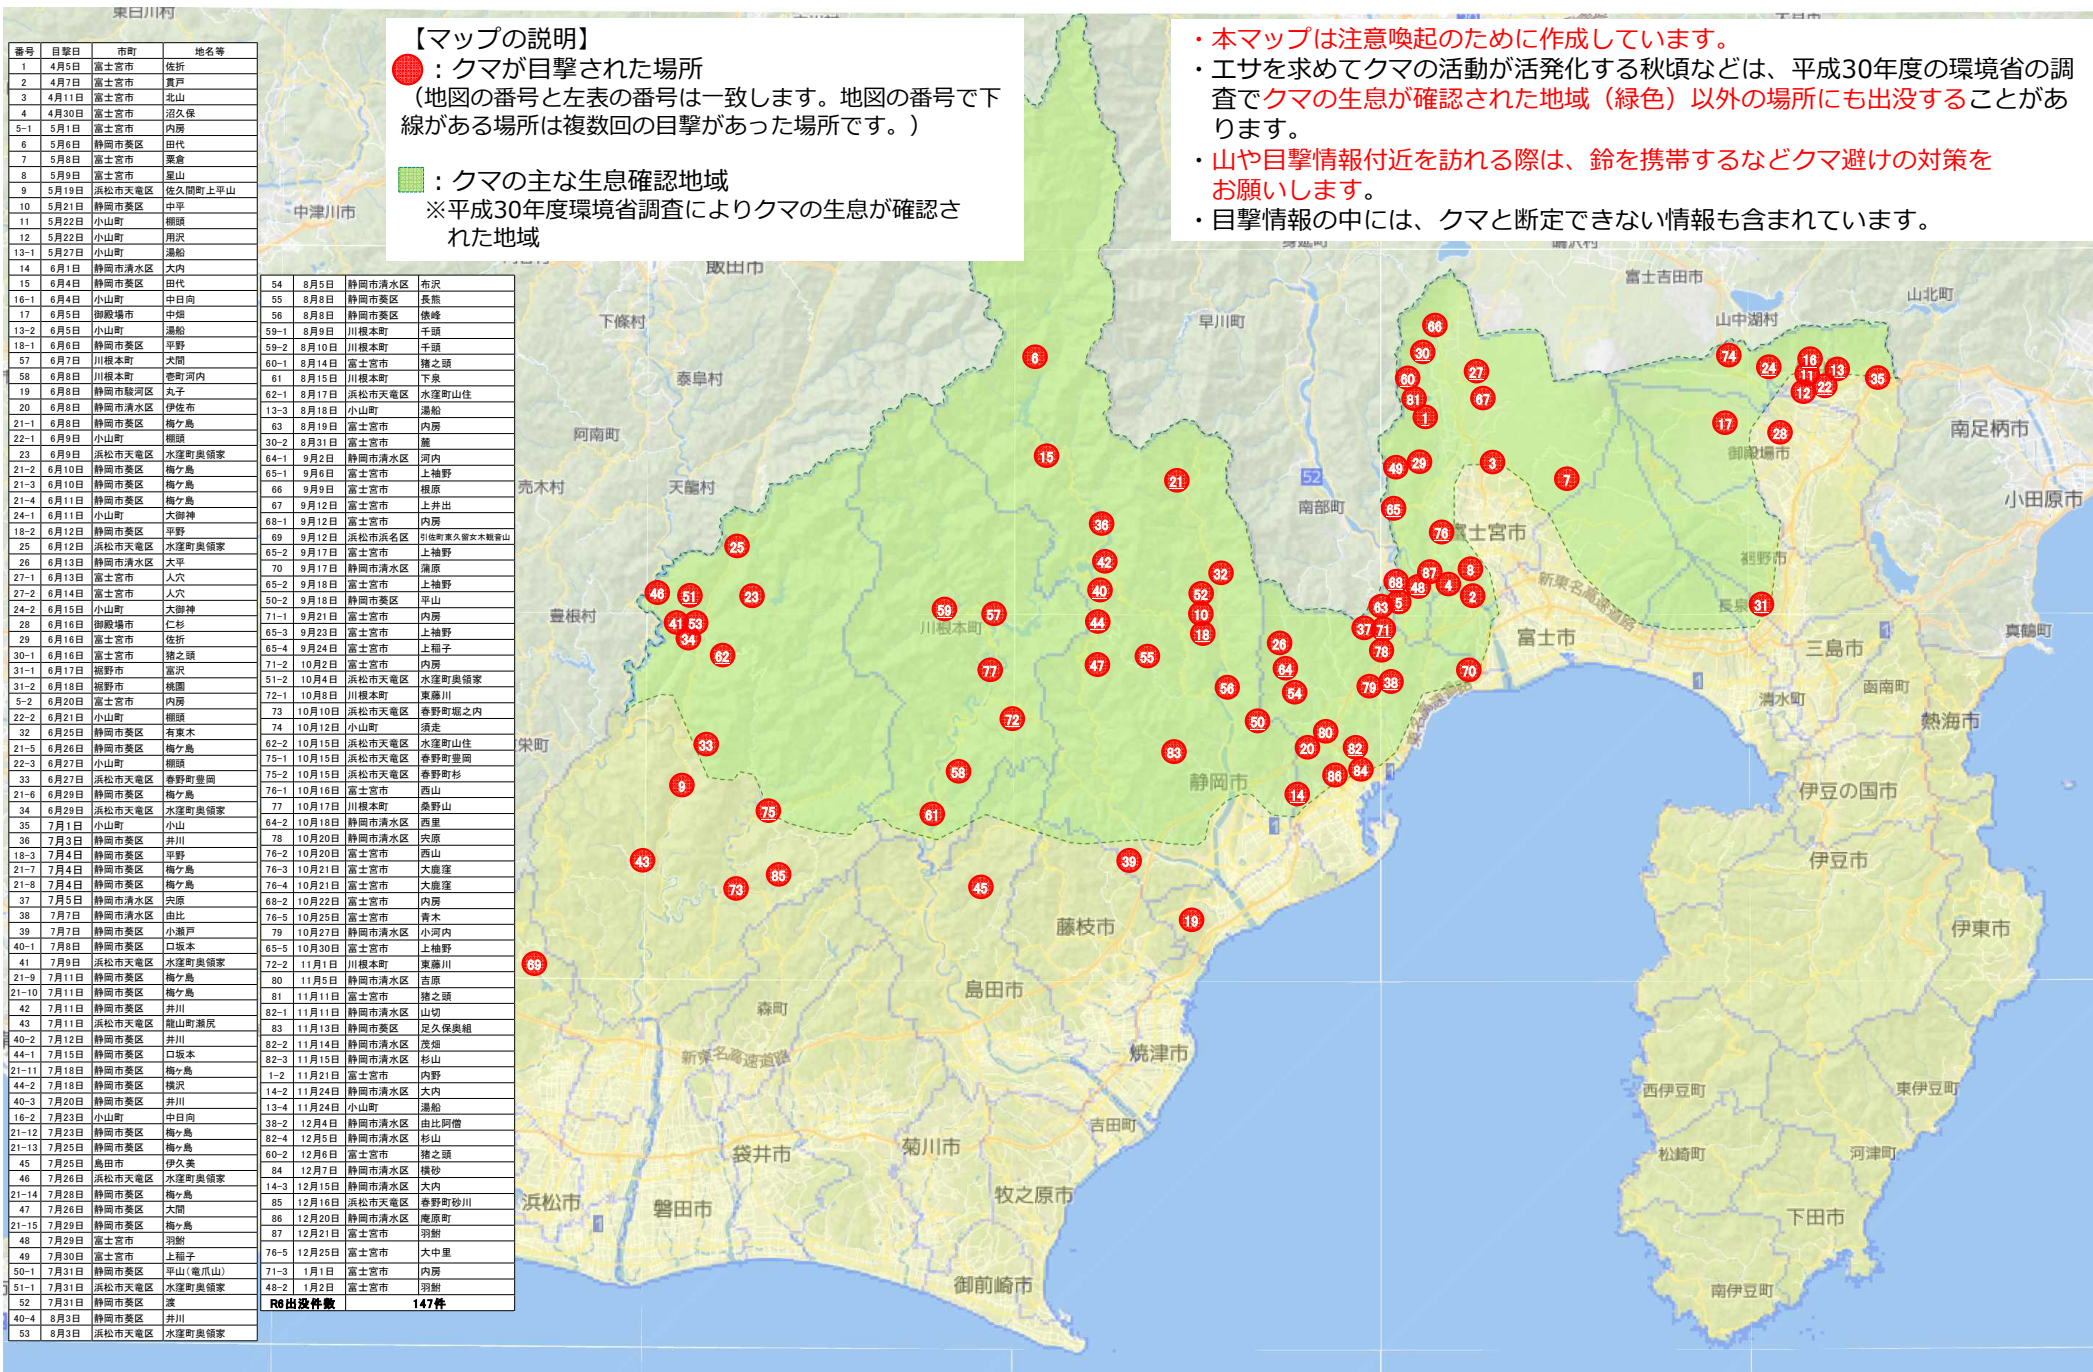

令和6年度 クマ出没マップ（静岡県自然保護課） R7.1.14時点

※クマの主な生息確認地域は、中大型哺乳類分布調査報告書（環境省）（H31.3）を参照

出典：静岡県地理情報システム／Maptiles by MIERUNE, under CC BY. Data by OpenStreetMap contributors, under ODbL.