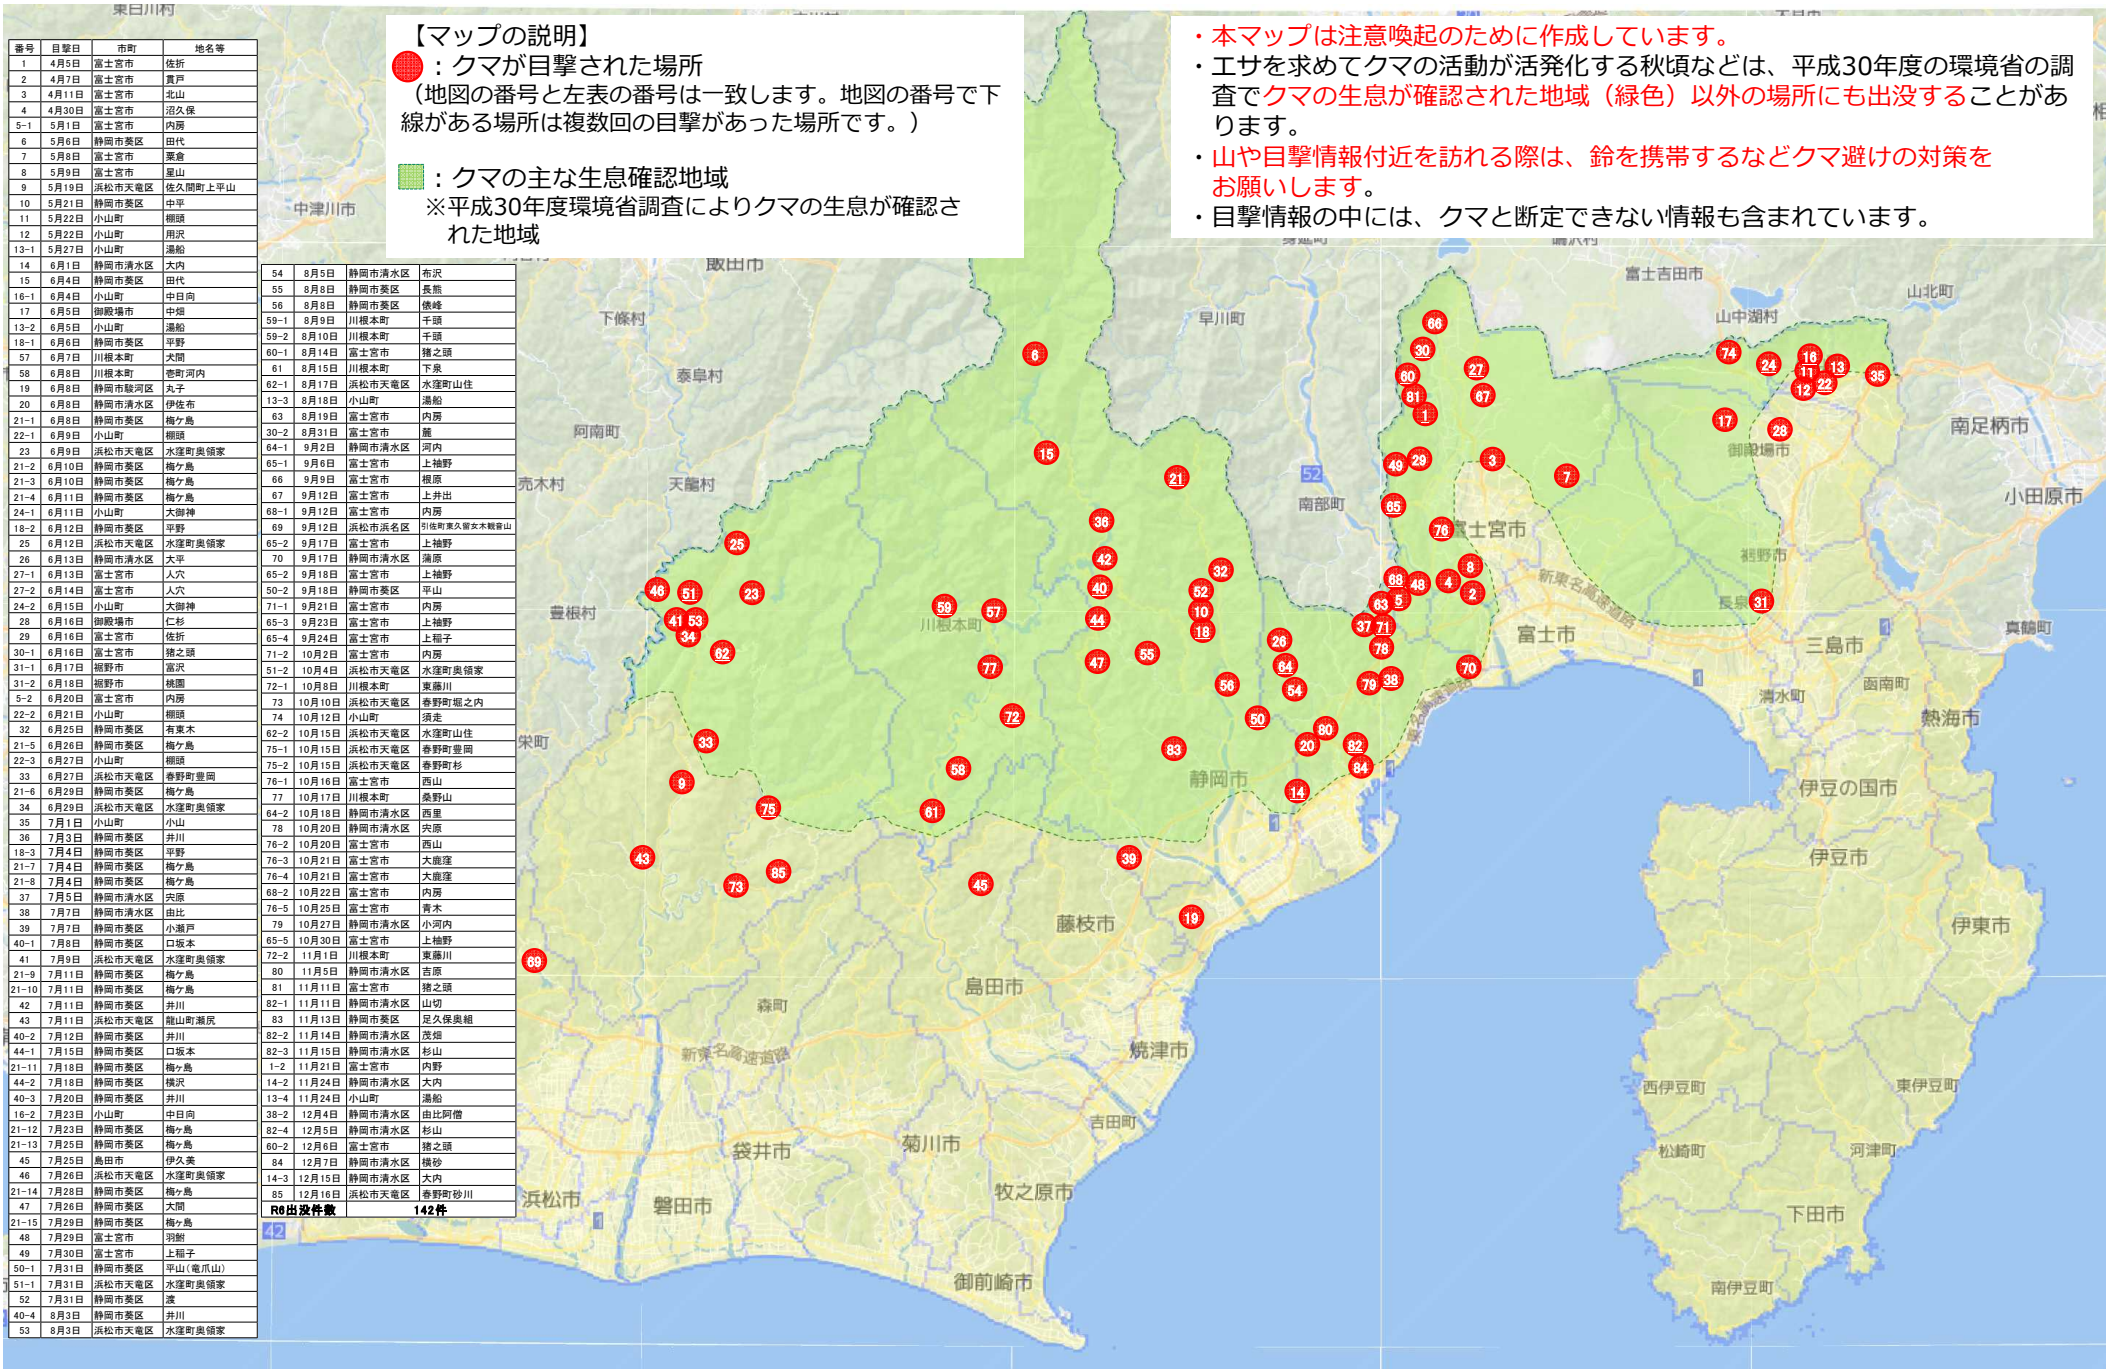

令和6年度 クマ出没マップ（静岡県自然保護課） R6.12.18時点

※クマの主な生息確認地域は、中大型哺乳類分布調査報告書（環境省）（H31.3）を参照

出典：静岡県地理情報システム／Maptiles by MIERUNE, under CC BY. Data by OpenStreetMap contributors, under ODbL.