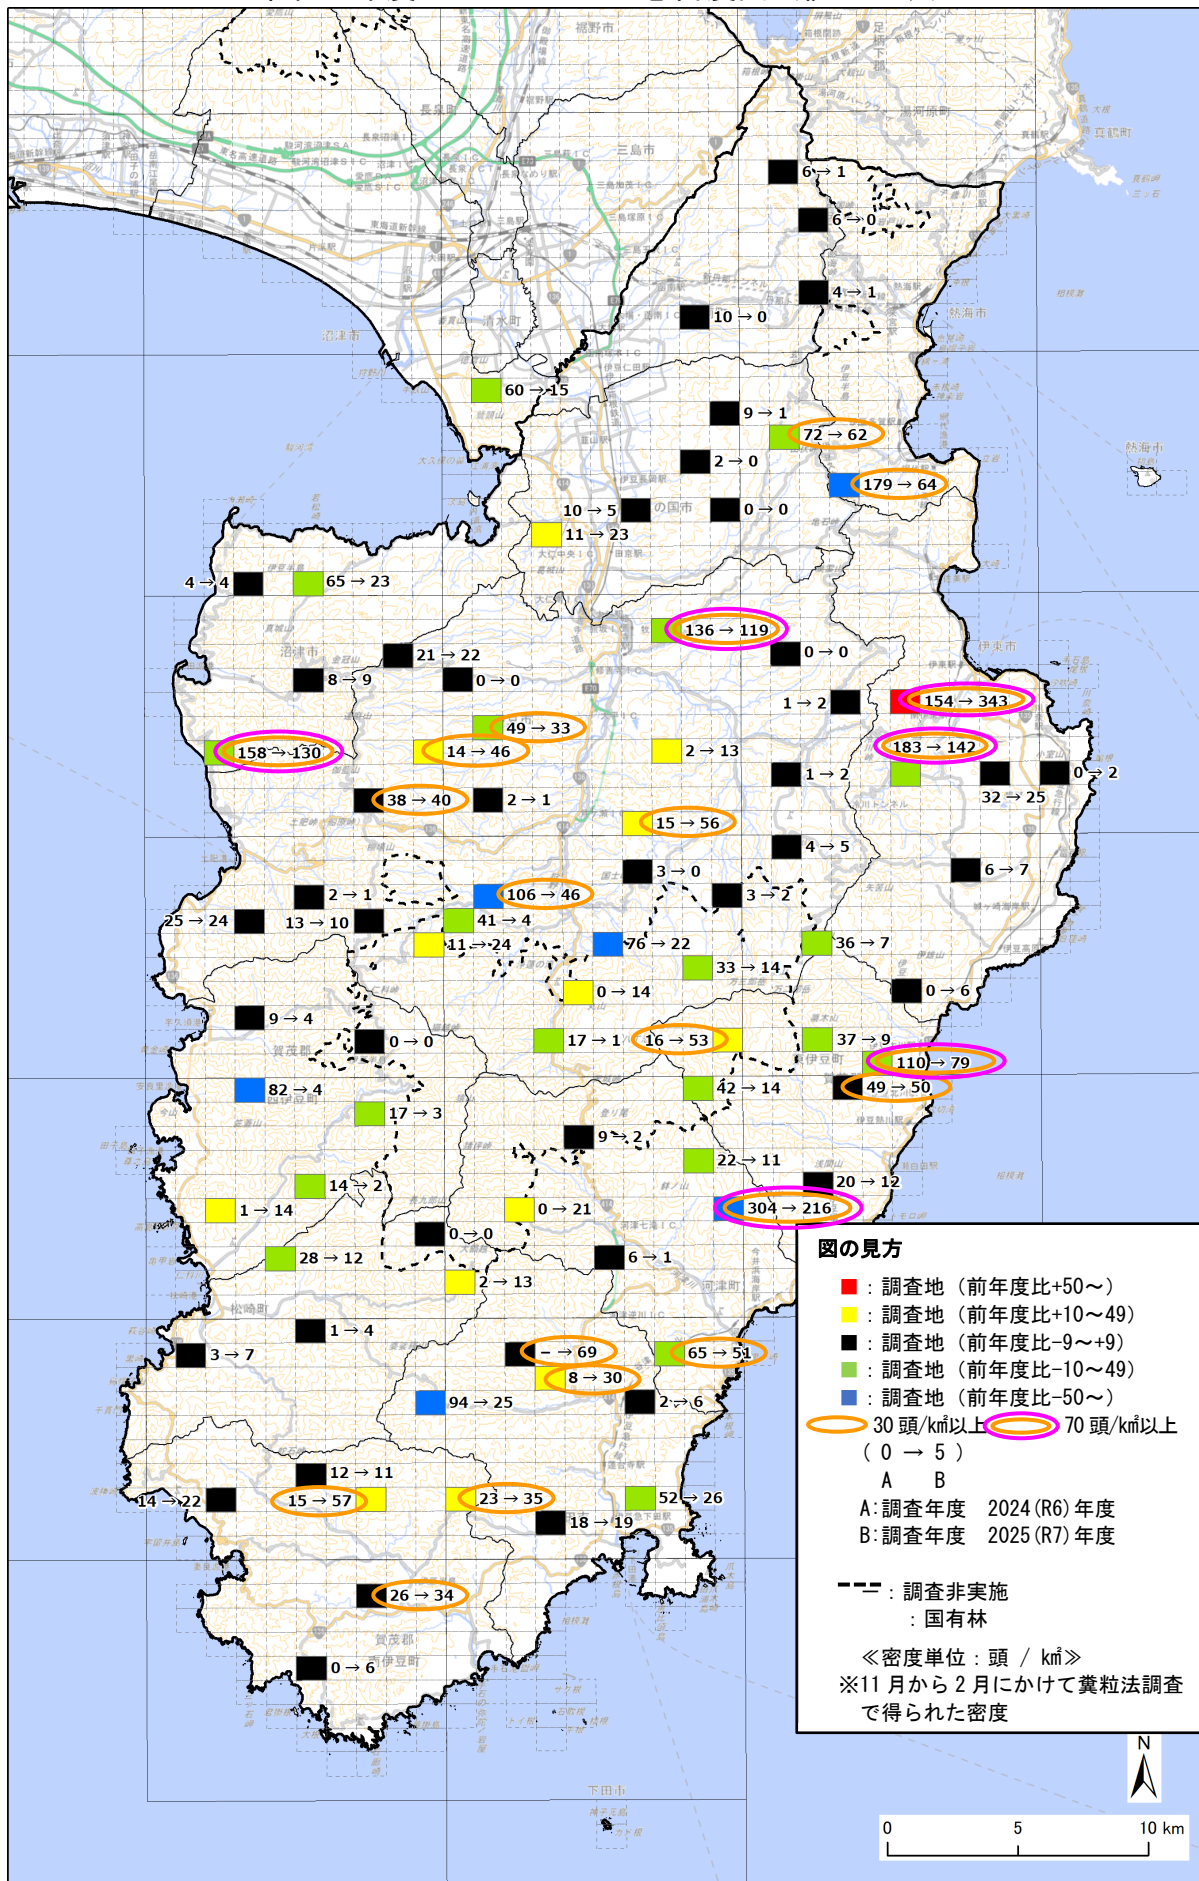

令和7年度 ニホンジカ生息密度図（伊豆地域）

ニホンジカ生息密度図（伊豆地域）