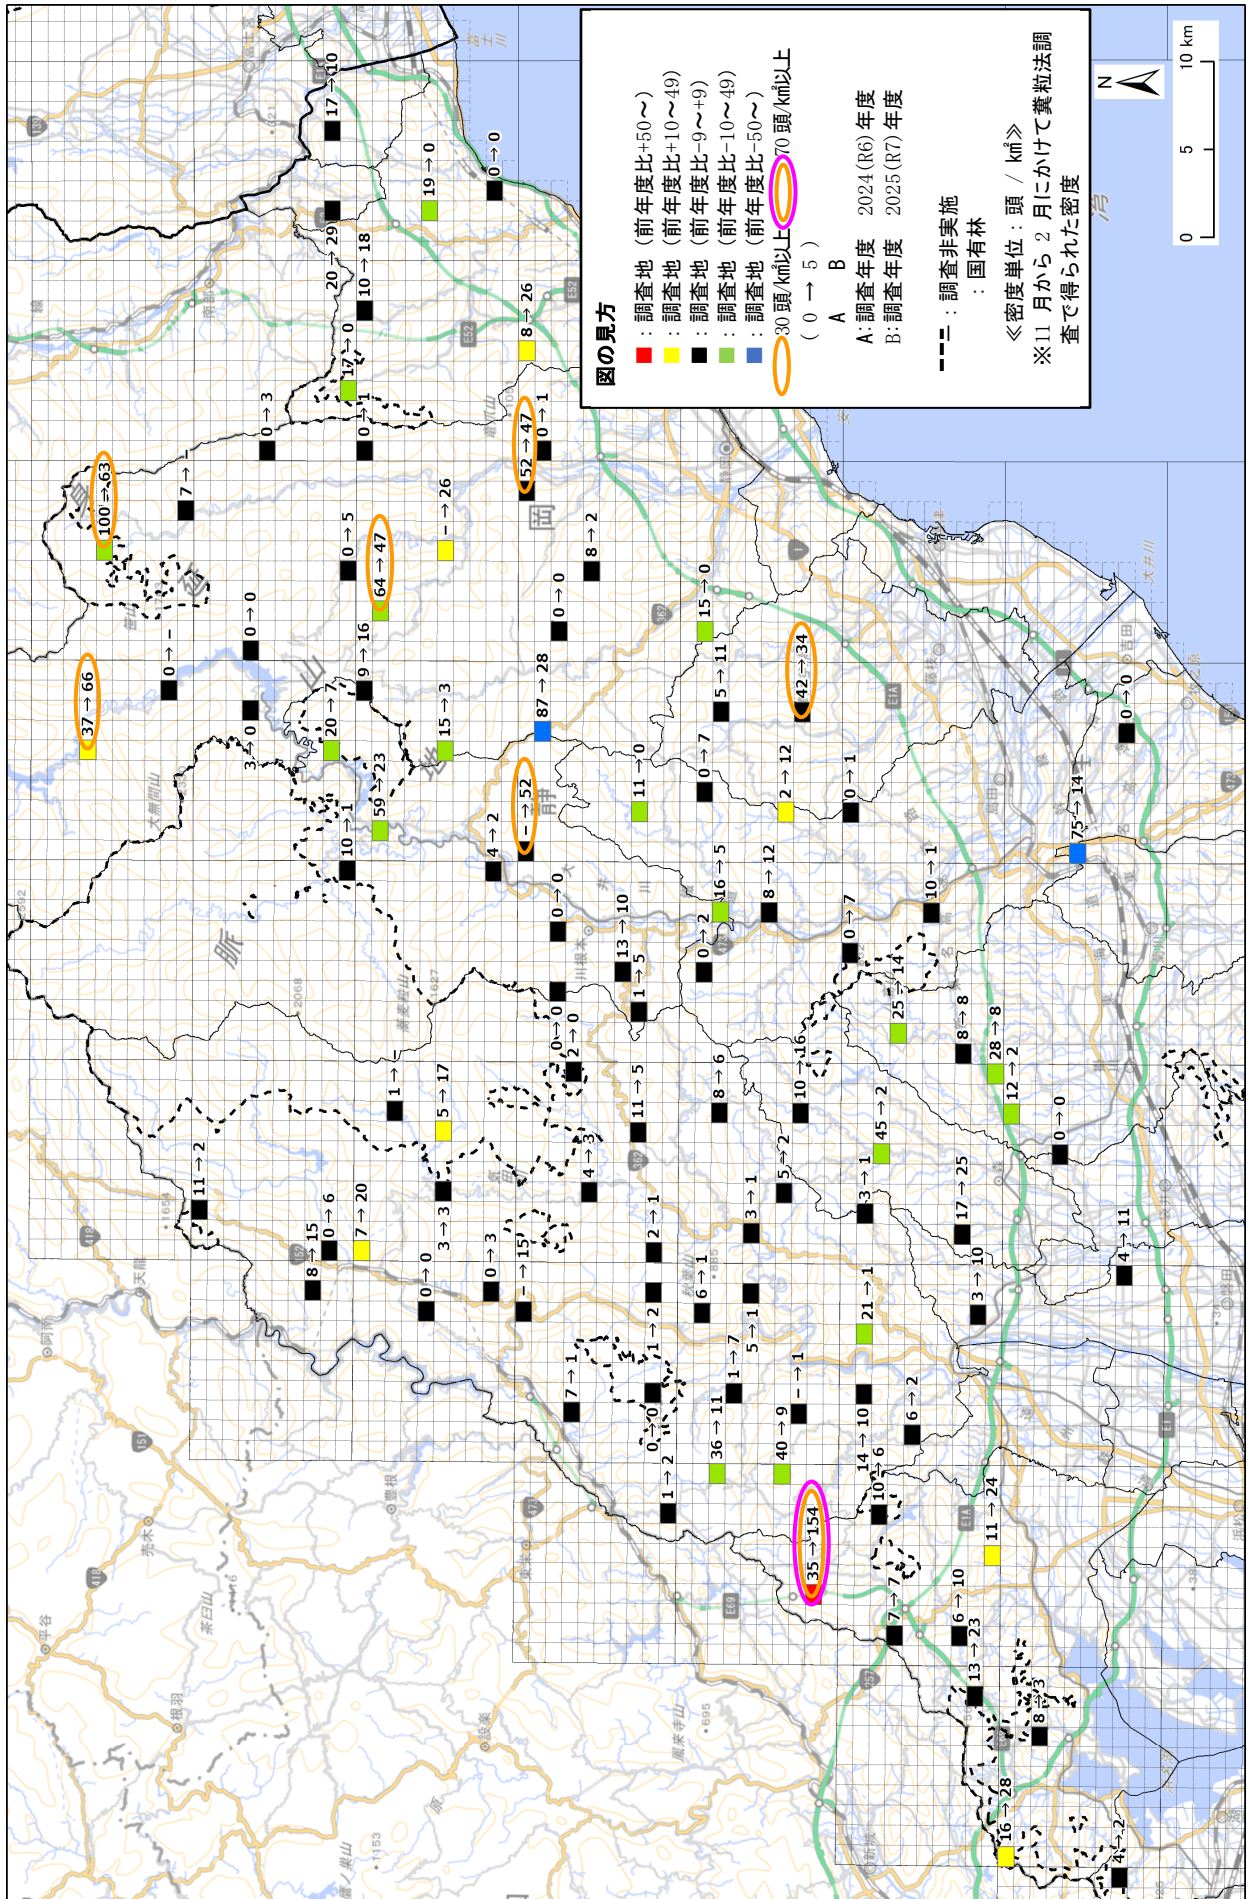

令和7年度 ニホンジカ生息密度図（富士川以西地域）

ニホンジカ生息密度図（富士川以西地域）