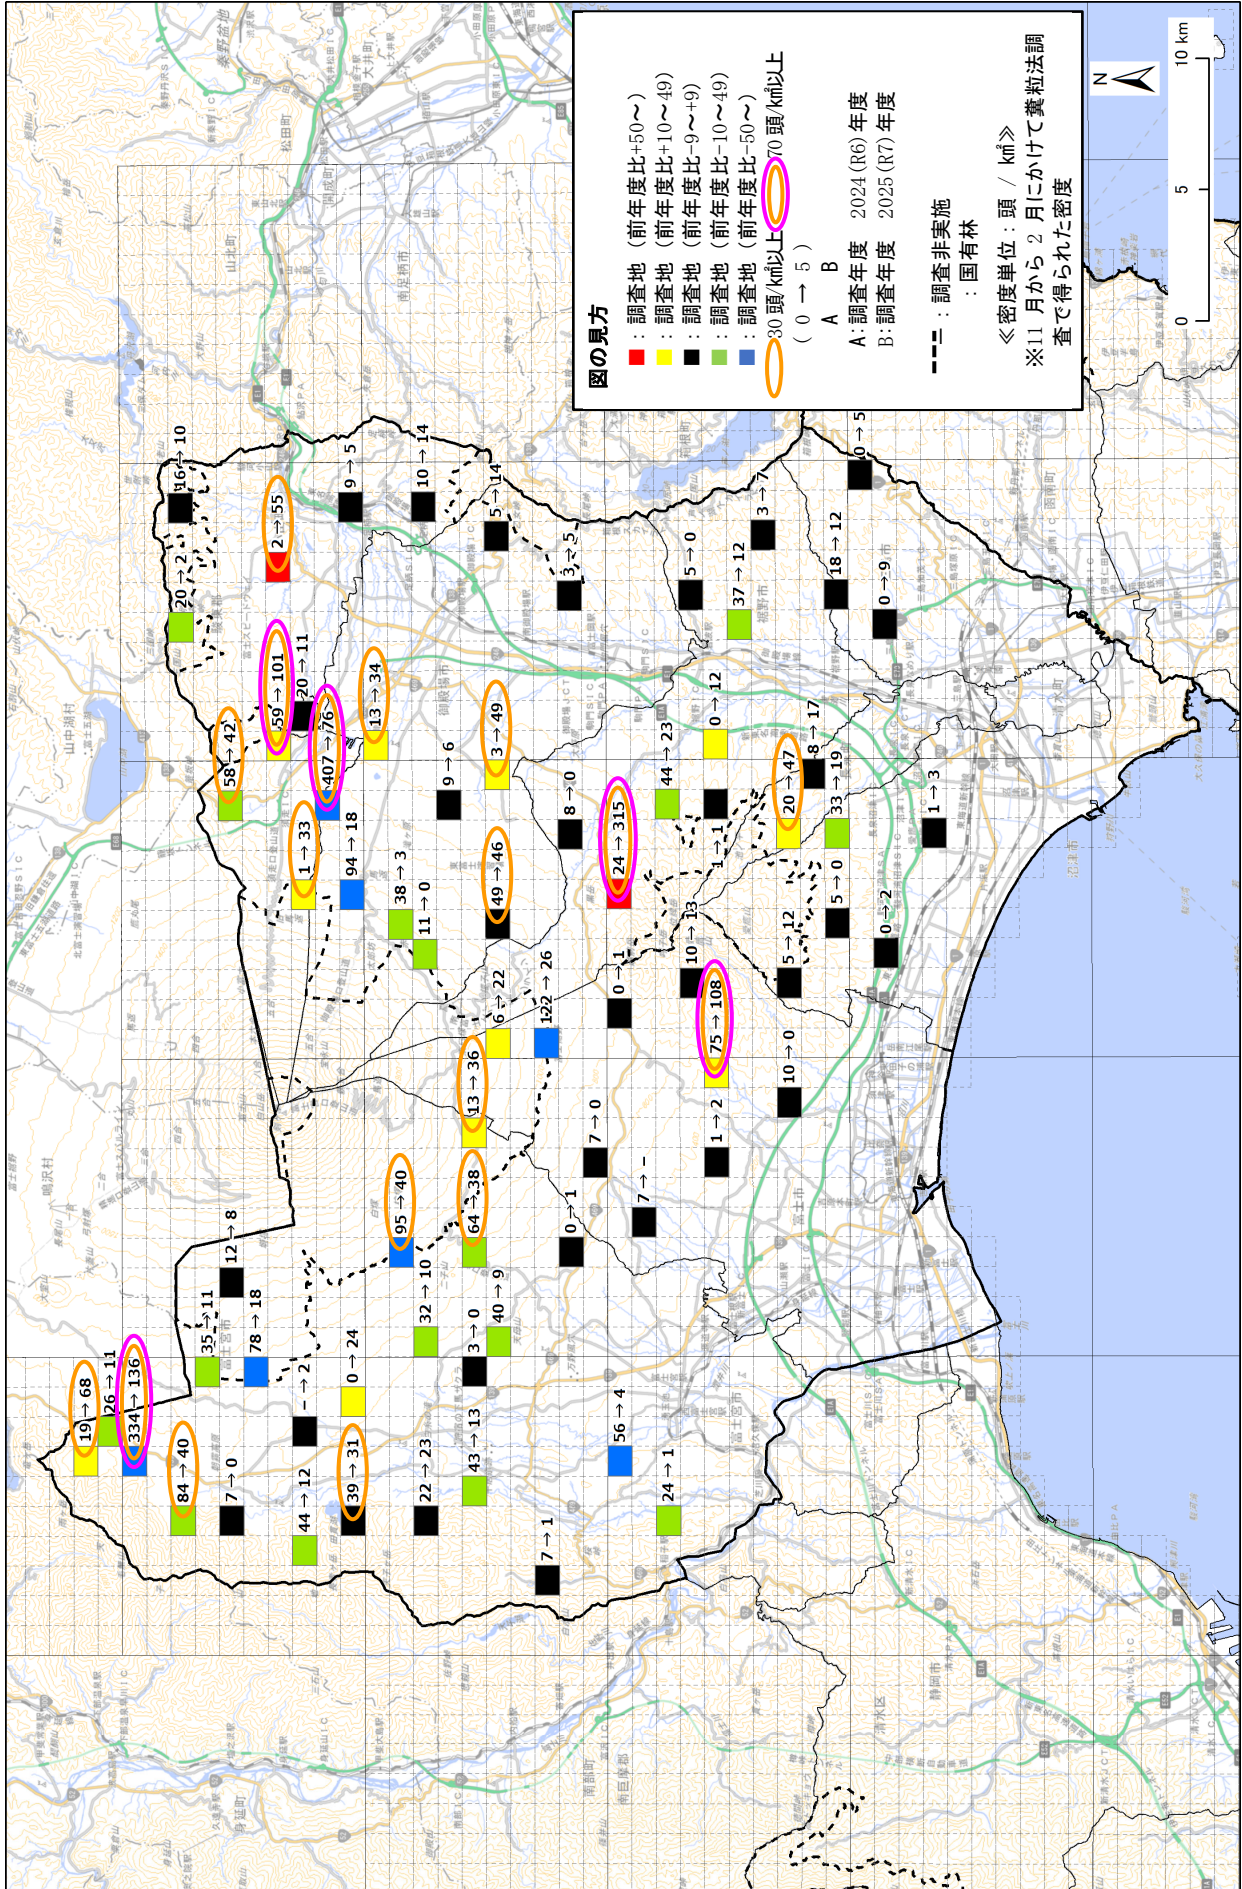

令和7年度 ニホンジカ生息密度図（富士地域）

ニホンジカ生息密度図（富士地域）