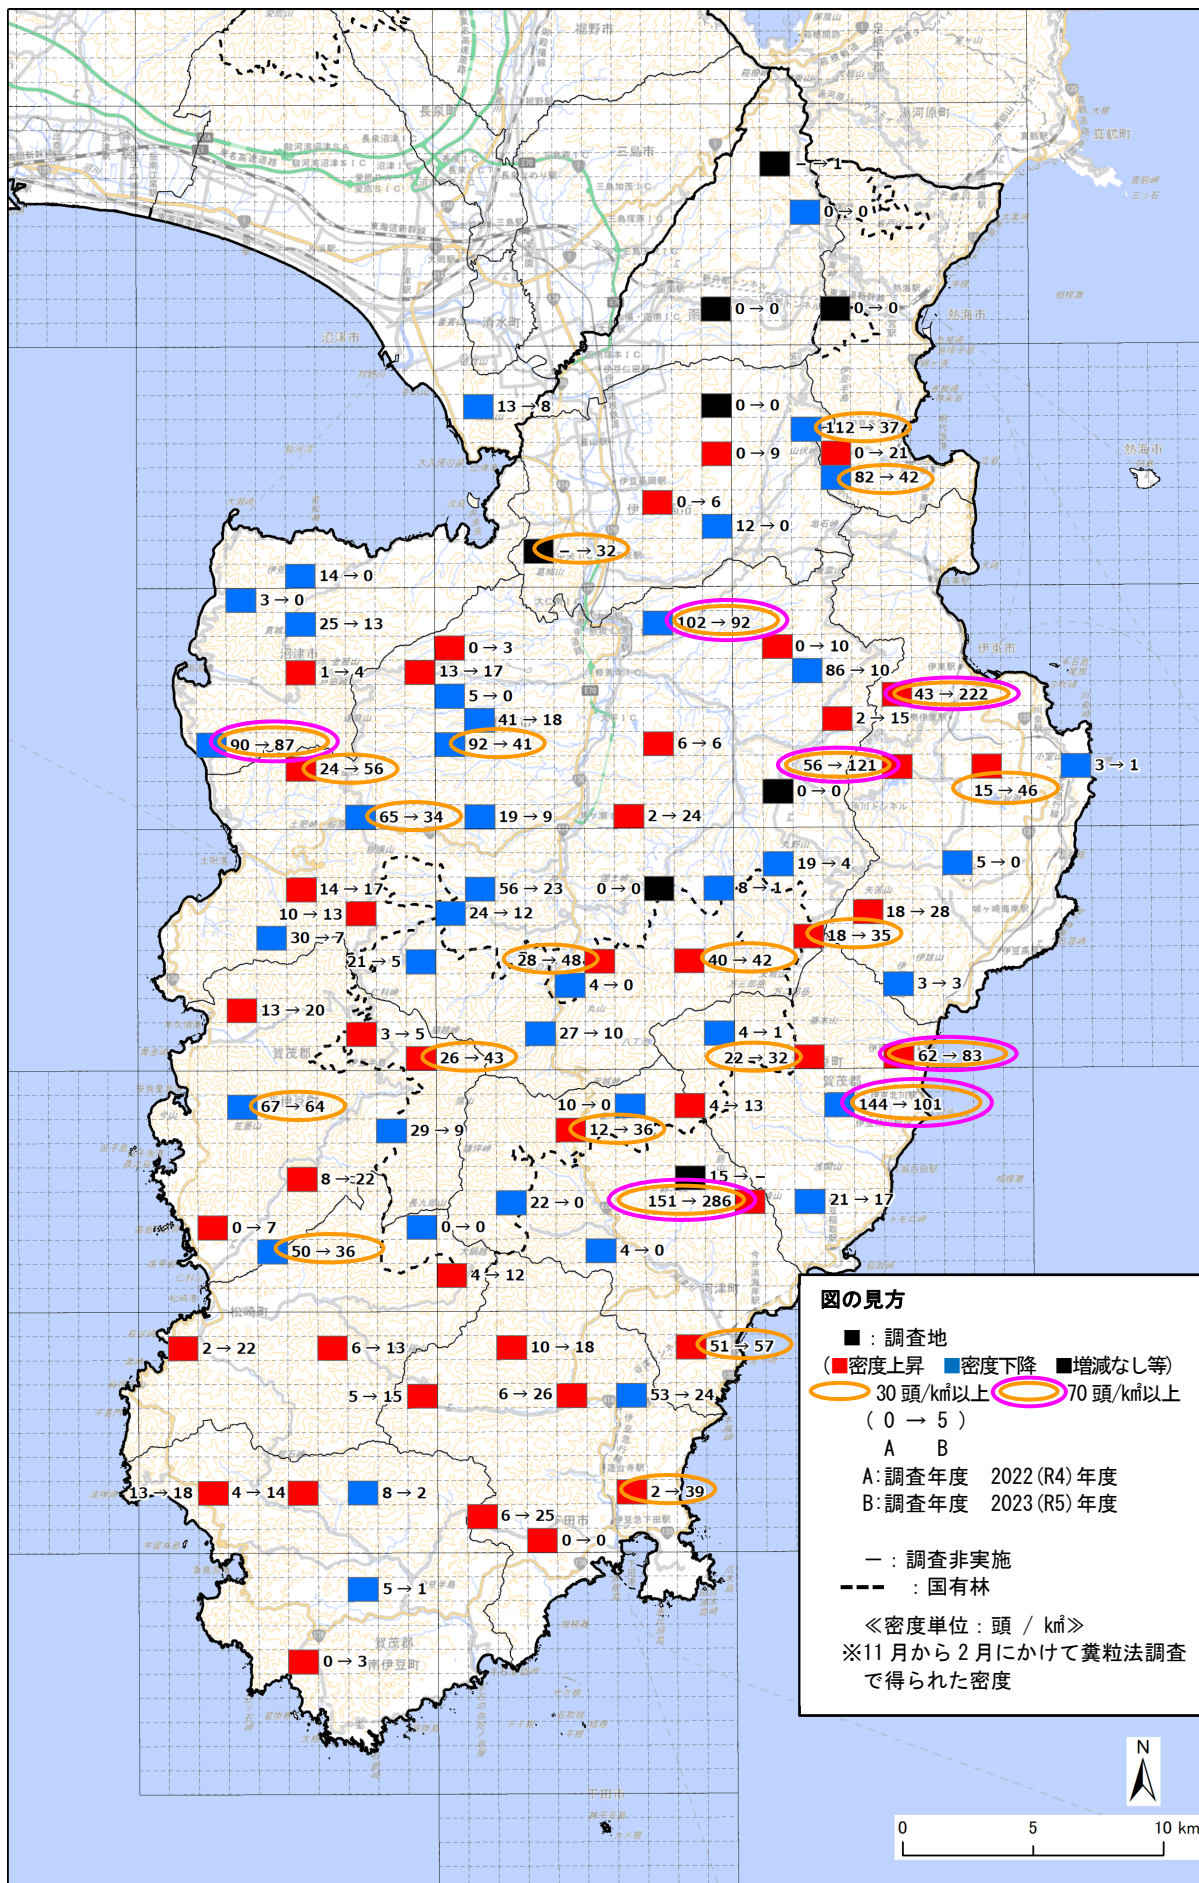

令和5年度 ニホンジカ生息密度図（伊豆地域）

ニホンジカ生息密度図（伊豆地域）