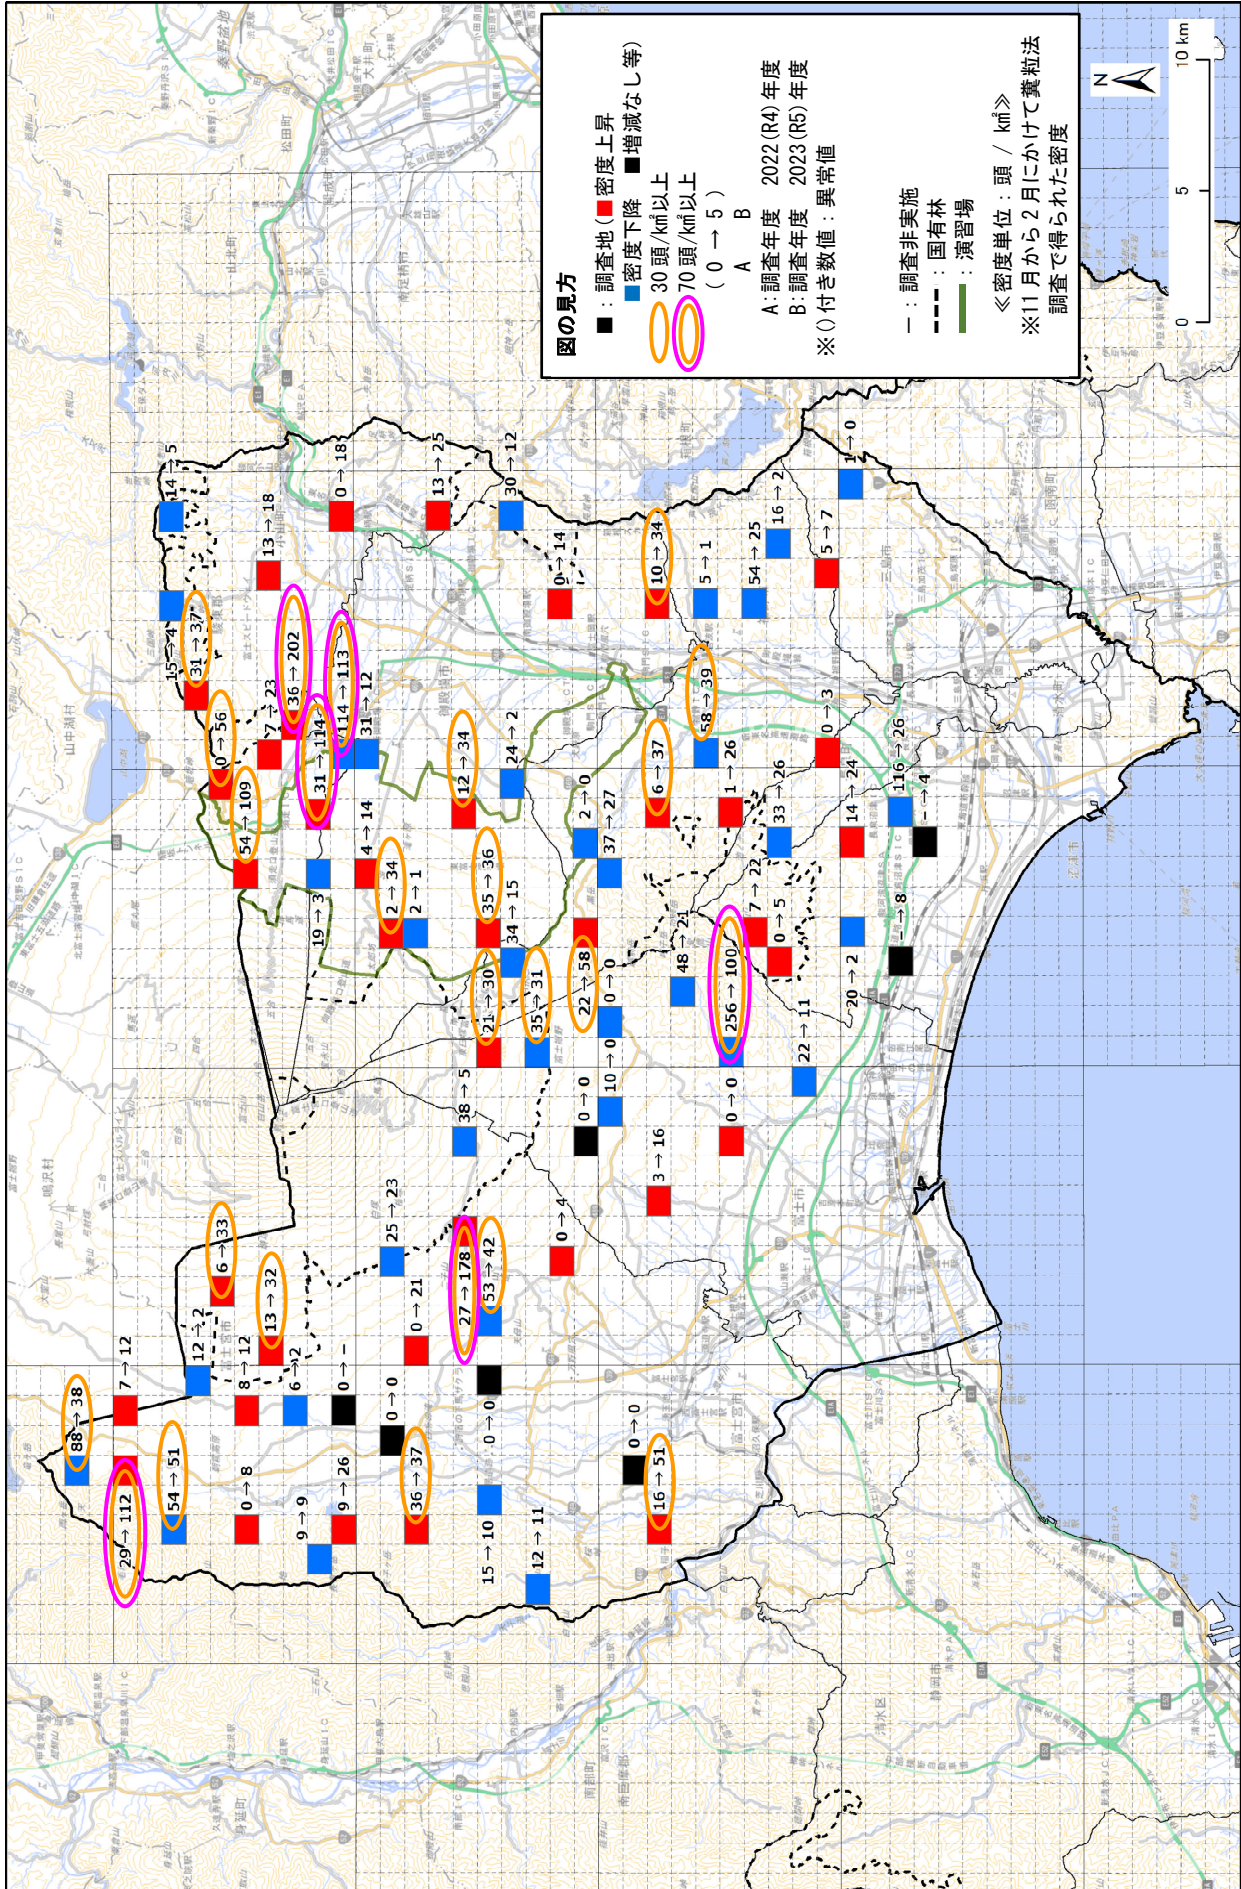

令和5年度 ニホンジカ生息密度図（富士地域）

ニホンジカ生息密度図（富士地域）