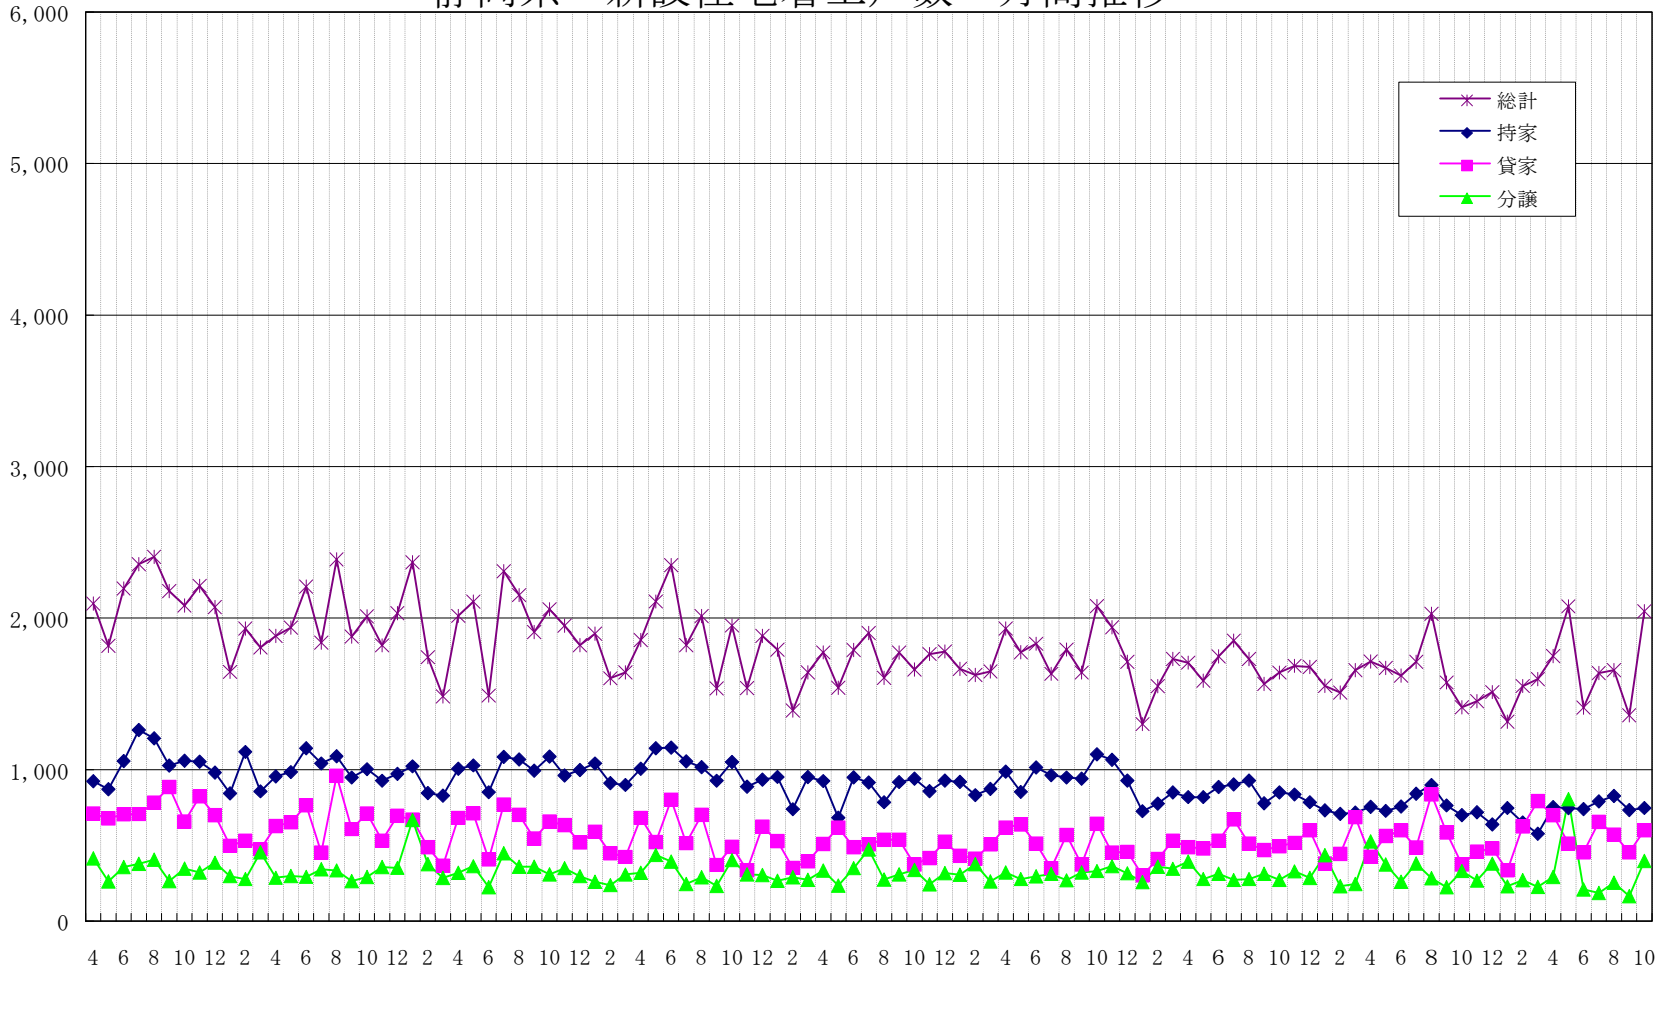

戸

静岡県 新設住宅着工戸数 月間推移

年月

総計	全国3単月	全国4単月	全国5単月	全国6単月	全国3累計	全国4累計	全国5累計	全国6累計	静岡県3単月	静岡県4単月	静岡県5単月	静岡県6単月	静岡県3累計	静岡県4累計	静岡県5累計	静岡県6累計
4	74,521	76,295	67,250	76,583	74,521	76,295	67,250	76,583	1,931	1,706	1,713	1,750	1,931	1,706	1,713	1,750
5	70,178	67,223	69,561	65,945	144,699	143,518	136,811	142,528	1,775	1,587	1,672	2,078	3,706	3,293	3,385	3,828
6	76,312	74,617	71,015	66,285	221,011	218,135	207,826	208,813	1,831	1,748	1,621	1,409	5,537	5,047	5,006	5,237
7	77,182	73,024	68,151	68,014	298,193	291,159	275,977	276,827	1,632	1,852	1,712	1,638	7,169	6,893	6,718	6,875
8	74,303	77,731	70,389	66,819	372,496	368,890	346,366	343,646	1,793	1,730	2,028	1,656	8,962	8,623	8,746	8,531
9	73,178	74,004	68,941	68,548	445,674	442,894	415,307	412,194	1,641	1,566	1,575	1,359	10,603	10,189	10,321	9,890
10	78,004	76,590	71,769	69,669	523,678	519,484	487,076	481,863	2,079	1,641	1,412	2,046	12,682	11,830	11,733	11,936
11	73,414	72,372	66,238		597,092	591,856	553,314		1,939	1,685	1,452		14,621	13,515	13,185	
12	68,393	67,249	64,586		665,485	659,105	617,900		1,712	1,678	1,512		16,333	15,193	14,697	
1	59,690	63,604	58,849		725,175	722,709	676,749		1,301	1,553	1,316		17,634	16,746	16,013	
2	64,614	64,426	59,162		789,789	787,135	735,917		1,551	1,509	1,552		19,185	18,255	17,565	
3	76,120	73,693	64,265		865,909	860,828	800,176		1,731	1,656	1,598		20,916	19,917	19,163	