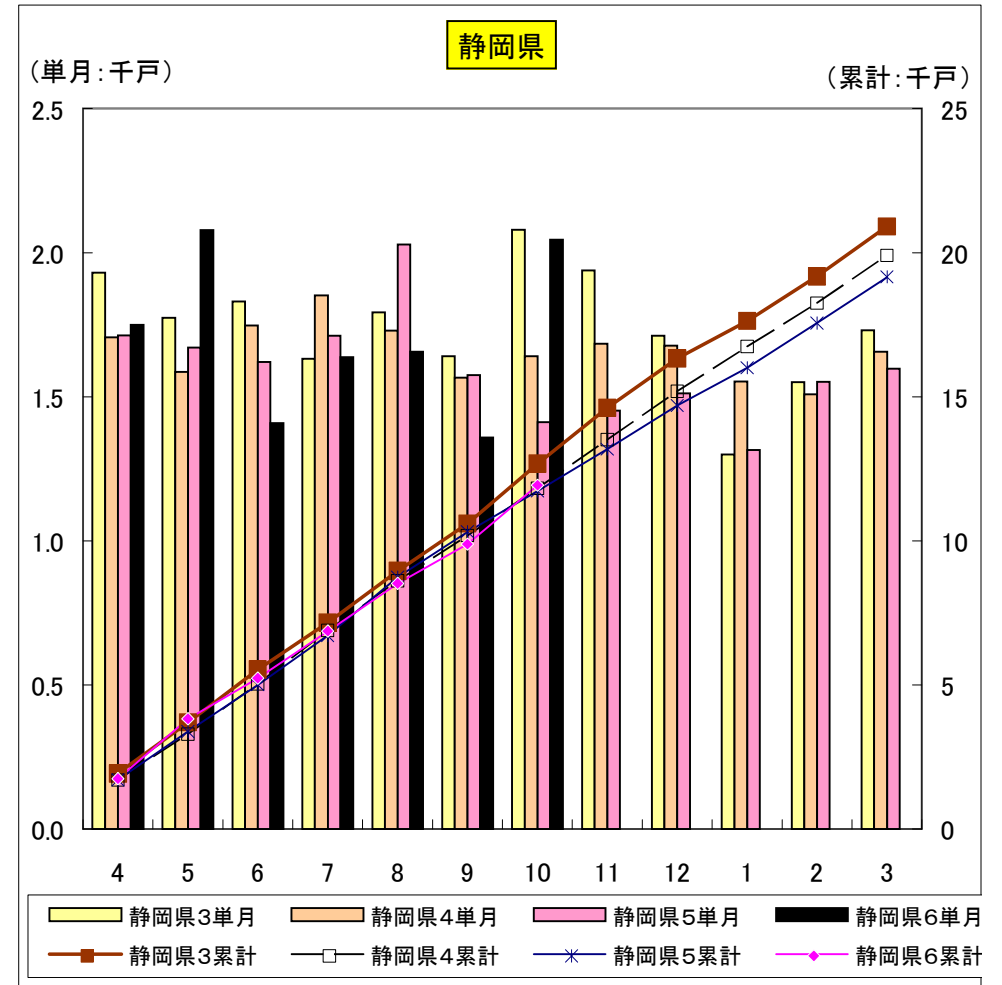

総計	全国3単月	全国4単月	全国5単月	全国6単月	全国3累計	全国4累計	全国5累計	全国6累計	静岡県3単月	静岡県4単月	静岡県5単月	静岡県6単月	静岡県3累計	静岡県4累計	静岡県5累計	静岡県6累計
4	74,521	76,295	67,250	76,583	74,521	76,295	67,250	76,583	1,931	1,706	1,713	1,750	1,931	1,706	1,713	1,750
5	70,178	67,223	69,561	65,945	144,699	143,518	136,811	142,528	1,775	1,587	1,672	2,078	3,706	3,293	3,385	3,828
6	76,312	74,617	71,015	66,285	221,011	218,135	207,826	208,813	1,831	1,748	1,621	1,409	5,537	5,047	5,006	5,237
7	77,182	73,024	68,151	68,014	298,193	291,159	275,977	276,827	1,632	1,852	1,712	1,638	7,169	6,893	6,718	6,875
8	74,303	77,731	70,389	66,819	372,496	368,890	346,366	343,646	1,793	1,730	2,028	1,656	8,962	8,623	8,746	8,531
9	73,178	74,004	68,941	68,548	445,674	442,894	415,307	412,194	1,641	1,566	1,575	1,359	10,603	10,189	10,321	9,890
10	78,004	76,590	71,769	69,669	523,678	519,484	487,076	481,863	2,079	1,641	1,412	2,046	12,682	11,830	11,733	11,936
11	73,414	72,372	66,238		597,092	591,856	553,314		1,939	1,685	1,452		14,621	13,515	13,185	
12	68,393	67,249	64,586		665,485	659,105	617,900		1,712	1,678	1,512		16,333	15,193	14,697	
1	59,690	63,604	58,849		725,175	722,709	676,749		1,301	1,553	1,316		17,634	16,746	16,013	
2	64,614	64,426	59,162		789,789	787,135	735,917		1,551	1,509	1,552		19,185	18,255	17,565	
3	76,120	73,693	64,265		865,909	860,828	800,176		1,731	1,656	1,598		20,916	19,917	19,163	

全体