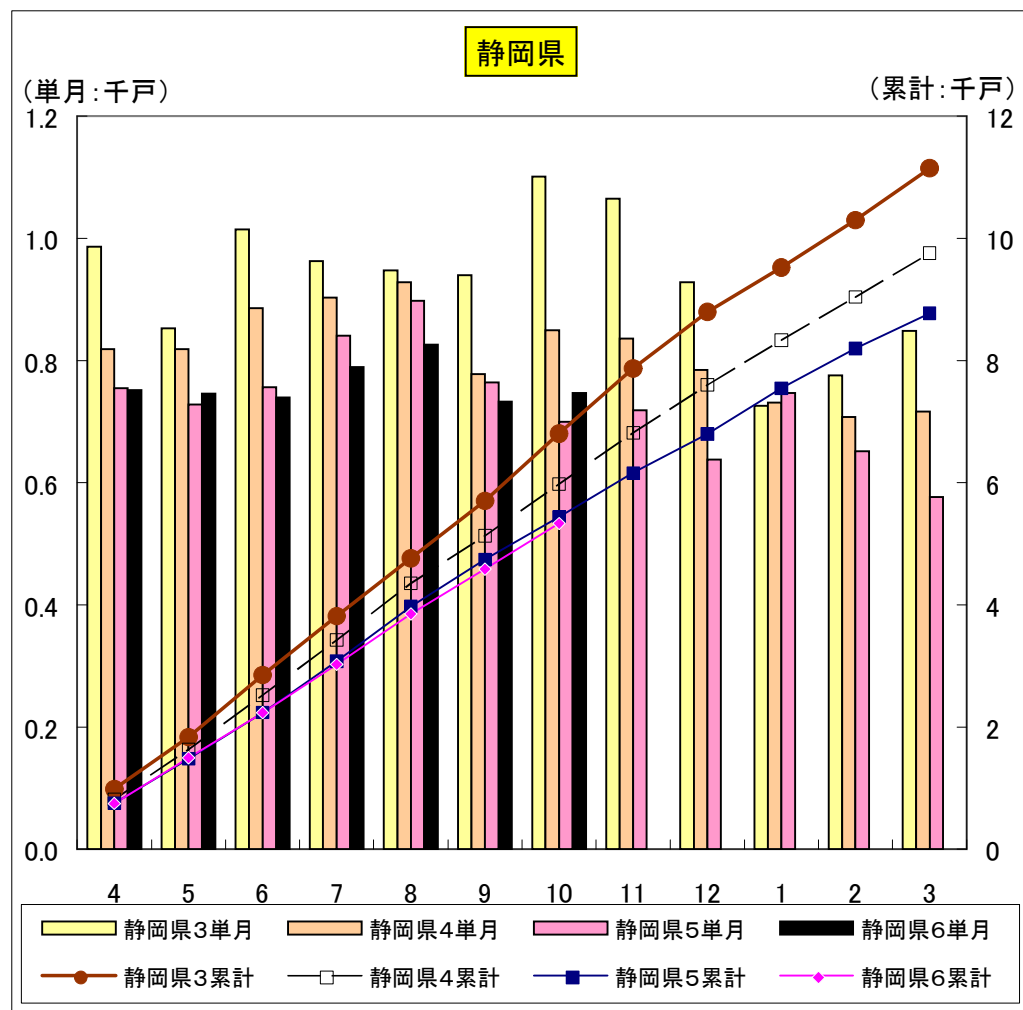

持家	全国3单月	全国4单月	全国5单月	全国6单月	全国3累計	全国4累計	全国5累計	全国6累計	静岡県3单月	静岡県4单月	静岡県5单月	静岡県6单月	静岡県3累計	静岡県4累計	静岡県5累計	静岡県6累計
4	22,877	21,040	18,597	17,878	22,877	21,040	18,597	17,878	987	819	755	752	987	819	755	752
5	22,887	21,314	18,853	17,258	45,764	42,354	37,450	35,136	853	819	728	746	1,840	1,638	1,483	1,498
6	26,151	23,196	20,325	19,181	71,915	65,550	57,775	54,317	1,015	886	757	740	2,855	2,524	2,240	2,238
7	26,071	22,430	20,689	19,858	97,986	87,980	78,464	74,175	963	903	841	790	3,818	3,427	3,081	3,028
8	25,100	22,302	20,984	19,597	123,086	110,282	99,448	93,772	948	928	898	826	4,766	4,355	3,979	3,854
9	25,659	22,258	19,527	19,350	148,745	132,540	118,975	113,122	940	778	764	733	5,706	5,133	4,743	4,587
10	26,840	21,834	18,078	19,705	175,585	154,374	137,053	132,827	1,101	850	700	747	6,807	5,983	5,443	5,334
11	25,329	21,511	17,789		200,914	175,885	154,842		1,065	836	719		7,872	6,819	6,162	
12	22,731	19,768	17,031		223,645	195,653	171,873		928	785	638		8,800	7,604	6,800	
1	18,130	16,627	14,805		241,775	212,280	186,678		726	731	747		9,526	8,335	7,547	
2	19,258	18,368	16,307		261,033	230,648	202,985		776	708	652		10,302	9,043	8,199	
3	20,246	17,484	16,637		281,279	248,132	219,622		849	717	577		11,151	9,760	8,776	

持家