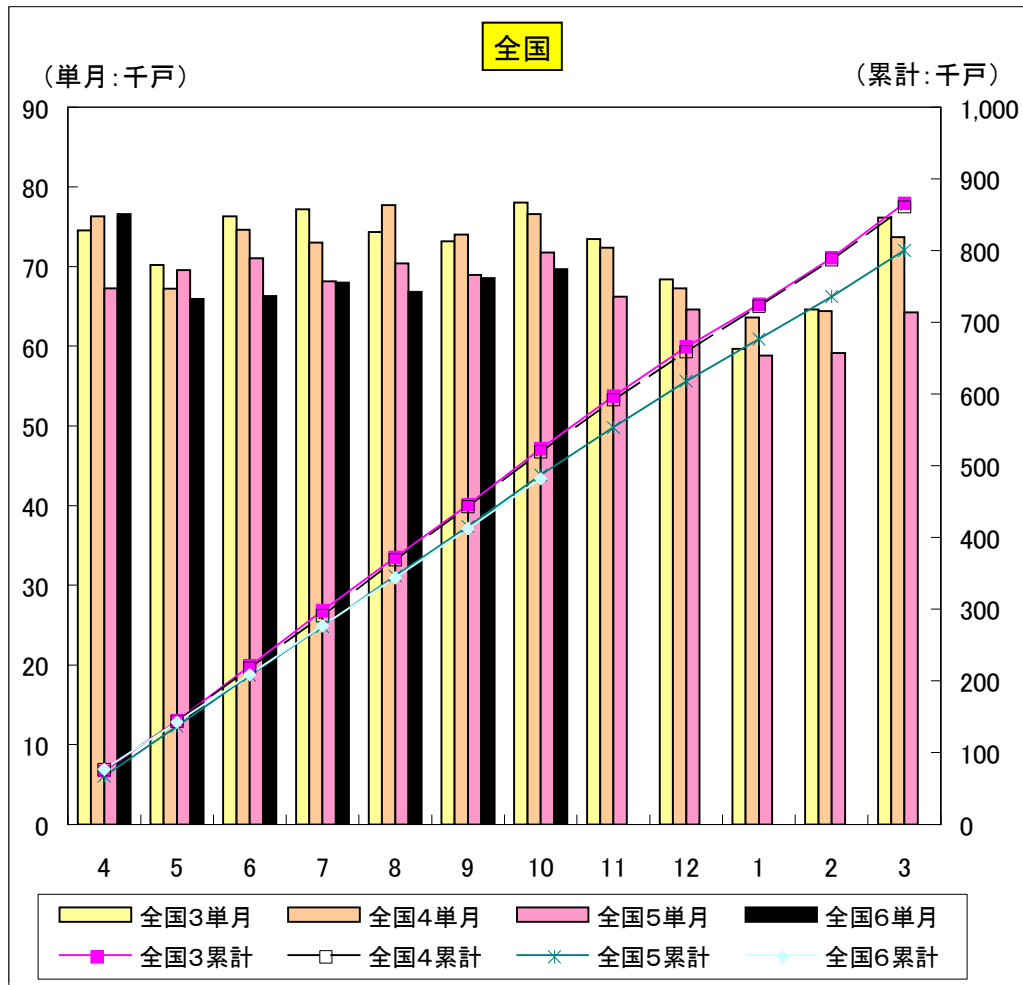

総計	全国3単月	全国4単月	全国5単月	全国6単月	全国3累計	全国4累計	全国5累計	全国6累計	静岡県3単月	静岡県4単月	静岡県5単月	静岡県6単月	静岡県3累計	静岡県4累計	静岡県5累計	静岡県6累計
4	74,521	76,295	67,250	76,583	74,521	76,295	67,250	76,583	1,931	1,706	1,713	1,750	1,931	1,706	1,713	1,750
5	70,178	67,223	69,561	65,945	144,699	143,518	136,811	142,528	1,775	1,587	1,672	2,078	3,706	3,293	3,385	3,828
6	76,312	74,617	71,015	66,285	221,011	218,135	207,826	208,813	1,831	1,748	1,621	1,409	5,537	5,047	5,006	5,237
7	77,182	73,024	68,151	68,014	298,193	291,159	275,977	276,827	1,632	1,852	1,712	1,638	7,169	6,893	6,718	6,875
8	74,303	77,731	70,389	66,819	372,496	368,890	346,366	343,646	1,793	1,730	2,028	1,656	8,962	8,623	8,746	8,531
9	73,178	74,004	68,941	68,548	445,674	442,894	415,307	412,194	1,641	1,566	1,575	1,359	10,603	10,189	10,321	9,890
10	78,004	76,590	71,769	69,669	523,678	519,484	487,076	481,863	2,079	1,641	1,412	2,046	12,682	11,830	11,733	11,936
11	73,414	72,372	66,238		597,092	591,856	553,314		1,939	1,685	1,452		14,621	13,515	13,185	
12	68,393	67,249	64,586		665,485	659,105	617,900		1,712	1,678	1,512		16,333	15,193	14,697	
1	59,690	63,604	58,849		725,175	722,709	676,749		1,301	1,553	1,316		17,634	16,746	16,013	
2	64,614	64,426	59,162		789,789	787,135	735,917		1,551	1,509	1,552		19,185	18,255	17,565	
3	76,120	73,693	64,265		865,909	860,828	800,176		1,731	1,656	1,598		20,916	19,917	19,163	

全体