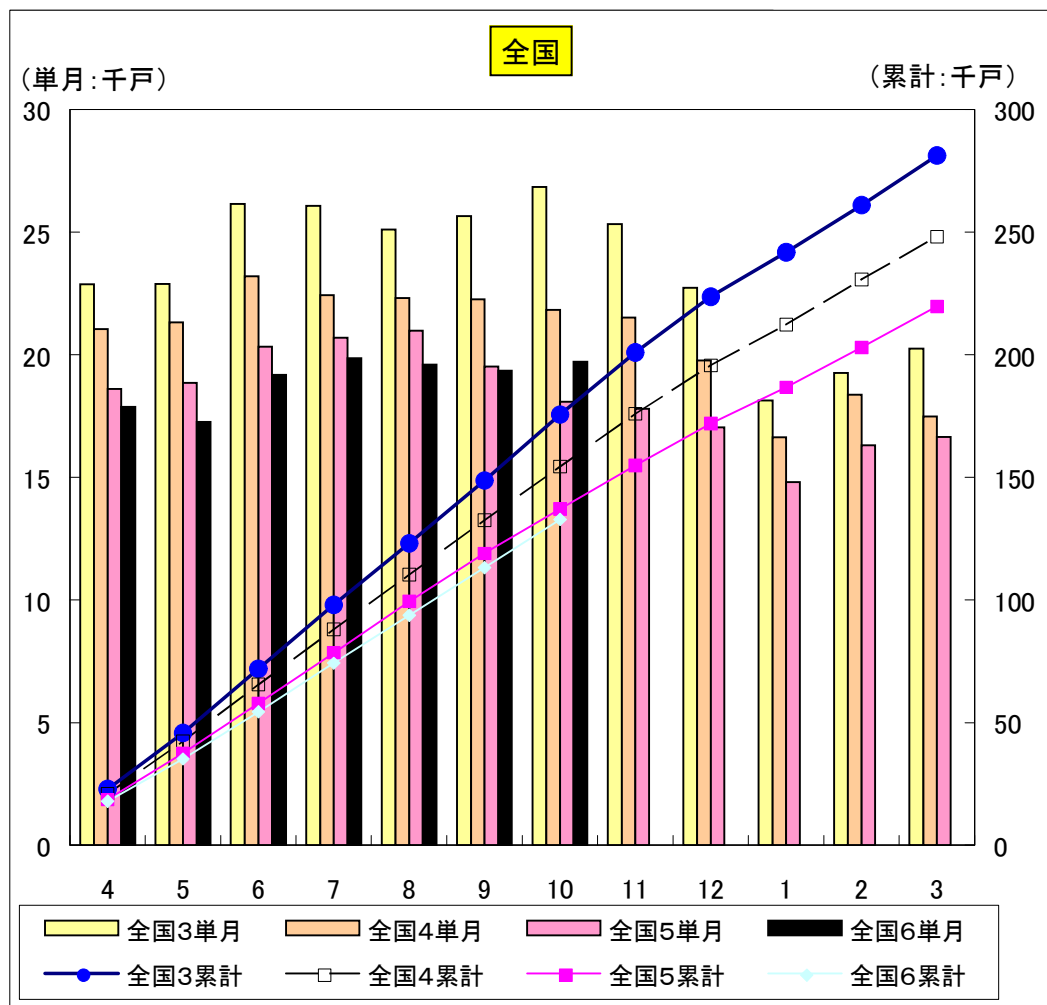

持家	全国3单月	全国4单月	全国5单月	全国6单月	全国3累計	全国4累計	全国5累計	全国6累計	静岡県3单月	静岡県4单月	静岡県5单月	静岡県6单月	静岡県3累計	静岡県4累計	静岡県5累計	静岡県6累計
4	22,877	21,040	18,597	17,878	22,877	21,040	18,597	17,878	987	819	755	752	987	819	755	752
5	22,887	21,314	18,853	17,258	45,764	42,354	37,450	35,136	853	819	728	746	1,840	1,638	1,483	1,498
6	26,151	23,196	20,325	19,181	71,915	65,550	57,775	54,317	1,015	886	757	740	2,855	2,524	2,240	2,238
7	26,071	22,430	20,689	19,858	97,986	87,980	78,464	74,175	963	903	841	790	3,818	3,427	3,081	3,028
8	25,100	22,302	20,984	19,597	123,086	110,282	99,448	93,772	948	928	898	826	4,766	4,355	3,979	3,854
9	25,659	22,258	19,527	19,350	148,745	132,540	118,975	113,122	940	778	764	733	5,706	5,133	4,743	4,587
10	26,840	21,834	18,078	19,705	175,585	154,374	137,053	132,827	1,101	850	700	747	6,807	5,983	5,443	5,334
11	25,329	21,511	17,789		200,914	175,885	154,842		1,065	836	719		7,872	6,819	6,162	
12	22,731	19,768	17,031		223,645	195,653	171,873		928	785	638		8,800	7,604	6,800	
1	18,130	16,627	14,805		241,775	212,280	186,678		726	731	747		9,526	8,335	7,547	
2	19,258	18,368	16,307		261,033	230,648	202,985		776	708	652		10,302	9,043	8,199	
3	20,246	17,484	16,637		281,279	248,132	219,622		849	717	577		11,151	9,760	8,776	

持家