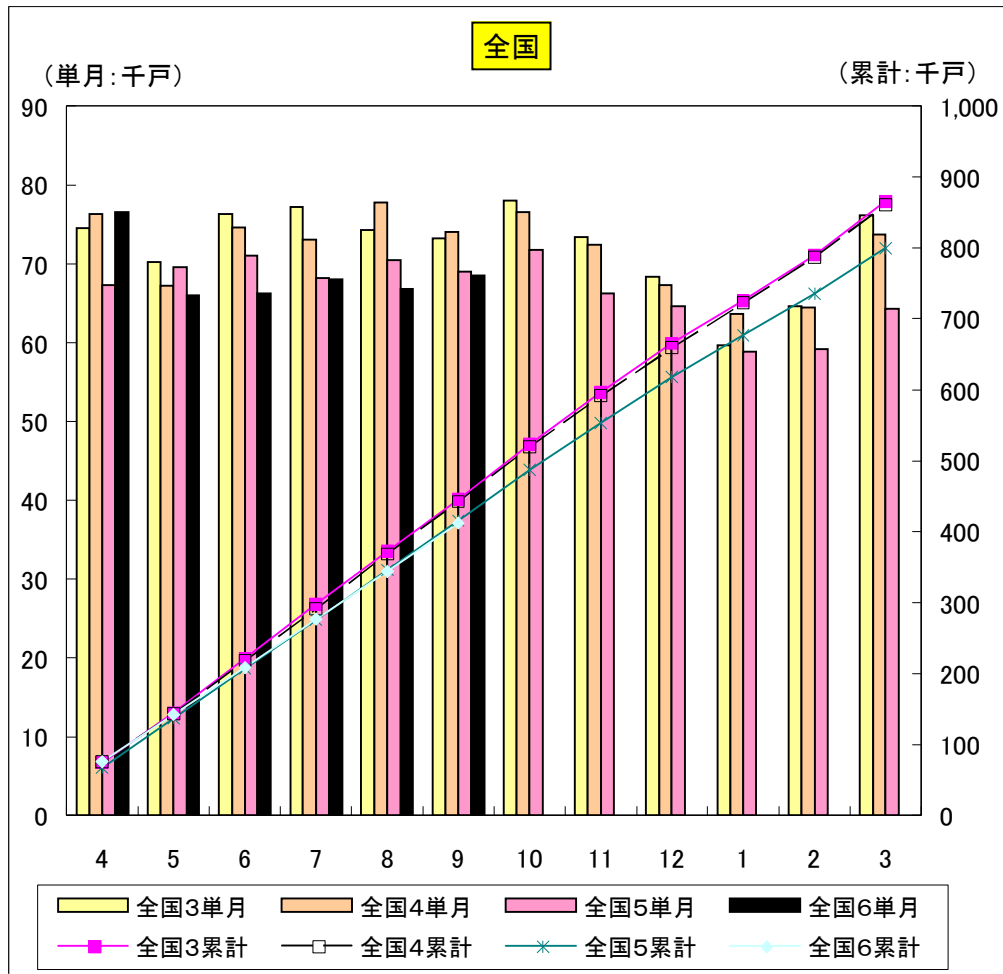

総計	全国3単月	全国4単月	全国5単月	全国6単月	全国3累計	全国4累計	全国5累計	全国6累計	静岡県3単月	静岡県4単月	静岡県5単月	静岡県6単月	静岡県3累計	静岡県4累計	静岡県5累計	静岡県6累計
4	74,521	76,295	67,250	76,583	74,521	76,295	67,250	76,583	1,931	1,706	1,713	1,750	1,931	1,706	1,713	1,750
5	70,178	67,223	69,561	65,945	144,699	143,518	136,811	142,528	1,775	1,587	1,672	2,078	3,706	3,293	3,385	3,828
6	76,312	74,617	71,015	66,285	221,011	218,135	207,826	208,813	1,831	1,748	1,621	1,409	5,537	5,041	5,006	5,237
7	77,182	73,024	68,151	68,014	298,193	291,159	275,977	276,827	1,632	1,852	1,712	1,638	7,169	6,893	6,718	6,875
8	74,303	77,731	70,389	66,819	372,496	368,890	346,366	343,646	1,793	1,730	2,028	1,656	8,962	8,623	8,746	8,531
9	73,178	74,004	68,941	68,548	445,674	442,894	415,307	412,194	1,641	1,566	1,575	1,359	10,603	10,189	10,321	9,890
10	78,004	76,590	71,769		523,678	519,484	487,076		2,079	1,641	1,412		12,682	11,830	11,733	
11	73,414	72,372	66,238		597,092	591,856	553,314		1,939	1,685	1,452		14,621	13,515	13,185	
12	68,393	67,249	64,586		665,485	659,105	617,900		1,712	1,678	1,512		16,333	15,193	14,697	
1	59,690	63,604	58,849		725,175	722,709	676,749		1,301	1,553	1,316		17,634	16,746	16,013	
2	64,614	64,426	59,162		789,789	787,135	735,911		1,551	1,509	1,552		19,185	18,255	17,565	
3	76,120	73,693	64,265		865,909	860,828	800,176		1,731	1,656	1,598		20,916	19,911	19,163	

全体