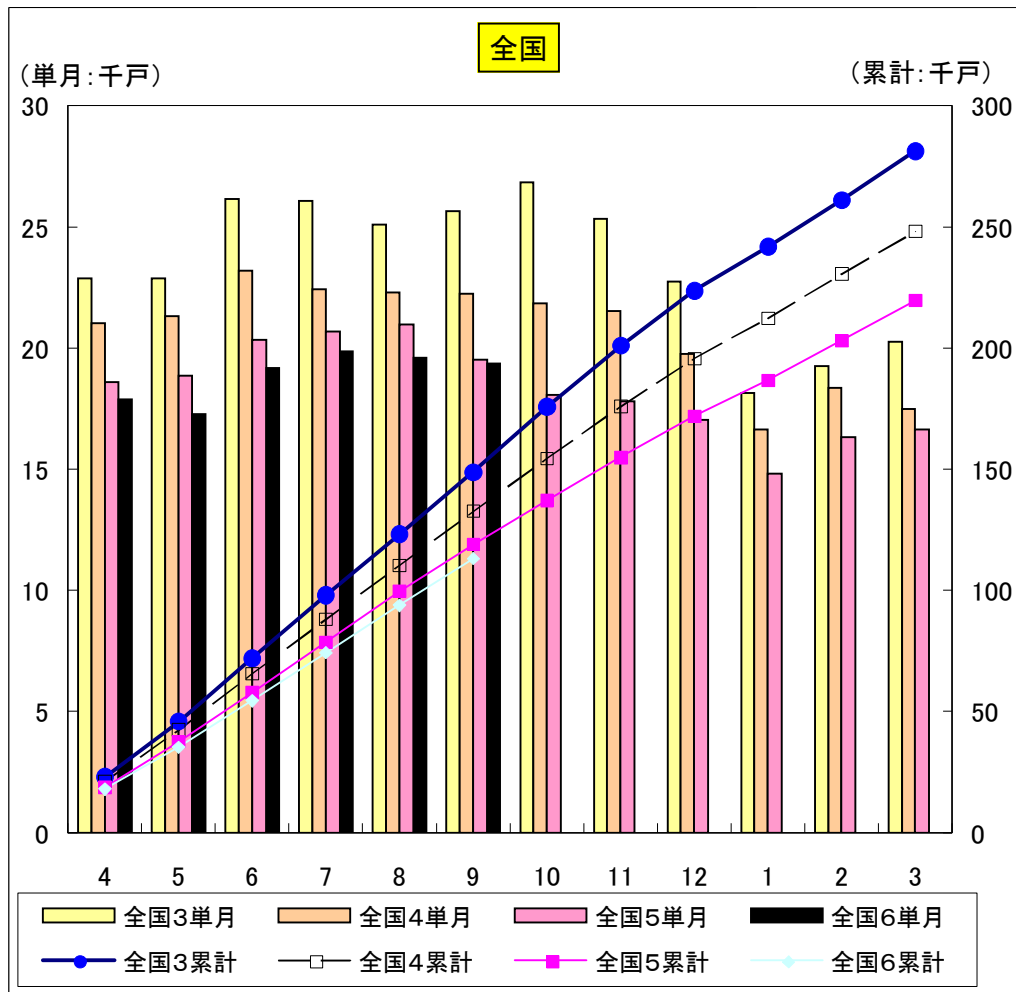

持家	全国3単月	全国4単月	全国5単月	全国6単月	全国3累計	全国4累計	全国5累計	全国6累計	静岡県3単月	静岡県4単月	静岡県5単月	静岡県6単月	静岡県3累計	静岡県4累計	静岡県5累計	静岡県6累計
4	22,877	21,040	18,597	17,878	22,877	21,040	18,597	17,878	987	819	755	752	987	819	755	752
5	22,887	21,314	18,853	17,258	45,764	42,354	37,450	35,136	853	819	728	746	1,840	1,638	1,483	1,498
6	26,151	23,196	20,325	19,181	71,915	65,550	57,775	54,317	1,015	886	757	740	2,855	2,524	2,240	2,238
7	26,071	22,430	20,689	19,858	97,986	87,980	78,464	74,175	963	903	841	790	3,818	3,427	3,081	3,028
8	25,100	22,302	20,984	19,597	123,086	110,282	99,448	93,772	948	928	898	826	4,766	4,355	3,979	3,854
9	25,659	22,258	19,527	19,350	148,745	132,540	118,975	113,122	940	778	764	733	5,706	5,133	4,743	4,587
10	26,840	21,834	18,078		175,585	154,374	137,053		1,101	850	700		6,807	5,983	5,443	
11	25,329	21,511	17,789		200,914	175,885	154,842		1,065	836	719		7,872	6,819	6,162	
12	22,731	19,768	17,031		223,645	195,653	171,873		928	785	638		8,800	7,604	6,800	
1	18,130	16,627	14,805		241,775	212,280	186,678		726	731	747		9,526	8,335	7,547	
2	19,258	18,368	16,307		261,033	230,648	202,985		776	708	652		10,302	9,043	8,199	
3	20,246	17,484	16,637		281,279	248,132	219,622		849	717	577		11,151	9,760	8,776	

持家