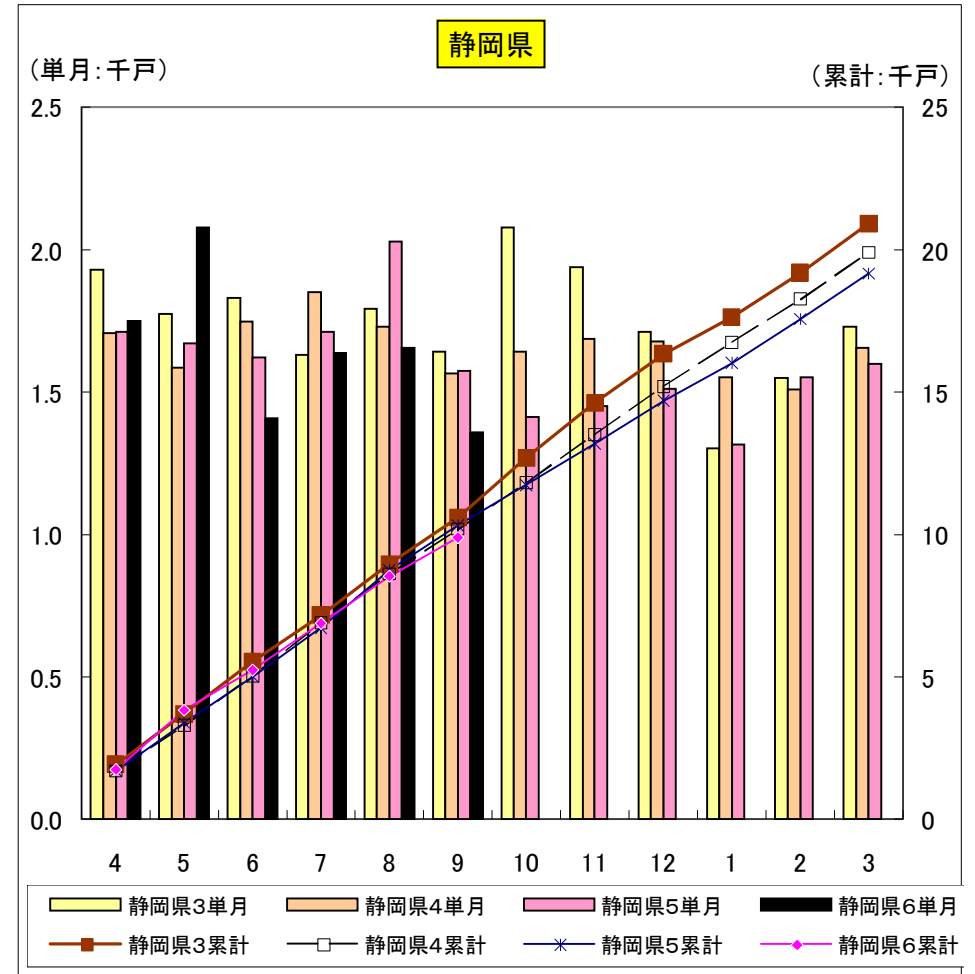

総計	全国3単月	全国4単月	全国5単月	全国6単月	全国3累計	全国4累計	全国5累計	全国6累計	静岡県3単月	静岡県4単月	静岡県5単月	静岡県6単月	静岡県3累計	静岡県4累計	静岡県5累計	静岡県6累計
4	74,521	76,295	67,250	76,583	74,521	76,295	67,250	76,583	1,931	1,706	1,713	1,750	1,931	1,706	1,713	1,750
5	70,178	67,223	69,561	65,945	144,699	143,518	136,811	142,528	1,775	1,587	1,672	2,078	3,706	3,293	3,385	3,828
6	76,312	74,617	71,015	66,285	221,011	218,135	207,826	208,813	1,831	1,748	1,621	1,409	5,537	5,041	5,006	5,237
7	77,182	73,024	68,151	68,014	298,193	291,159	275,977	276,827	1,632	1,852	1,712	1,638	7,169	6,893	6,718	6,875
8	74,303	77,731	70,389	66,819	372,496	368,890	346,366	343,646	1,793	1,730	2,028	1,656	8,962	8,623	8,746	8,531
9	73,178	74,004	68,941	68,548	445,674	442,894	415,307	412,194	1,641	1,566	1,575	1,359	10,603	10,189	10,321	9,890
10	78,004	76,590	71,769		523,678	519,484	487,076		2,079	1,641	1,412		12,682	11,830	11,733	
11	73,414	72,372	66,238		597,092	591,856	553,314		1,939	1,685	1,452		14,621	13,515	13,185	
12	68,393	67,249	64,586		665,485	659,105	617,900		1,712	1,678	1,512		16,333	15,193	14,697	
1	59,690	63,604	58,849		725,175	722,709	676,749		1,301	1,553	1,316		17,634	16,746	16,013	
2	64,614	64,426	59,162		789,789	787,135	735,911		1,551	1,509	1,552		19,185	18,255	17,565	
3	76,120	73,693	64,265		865,909	860,828	800,176		1,731	1,656	1,598		20,916	19,911	19,163	

全体