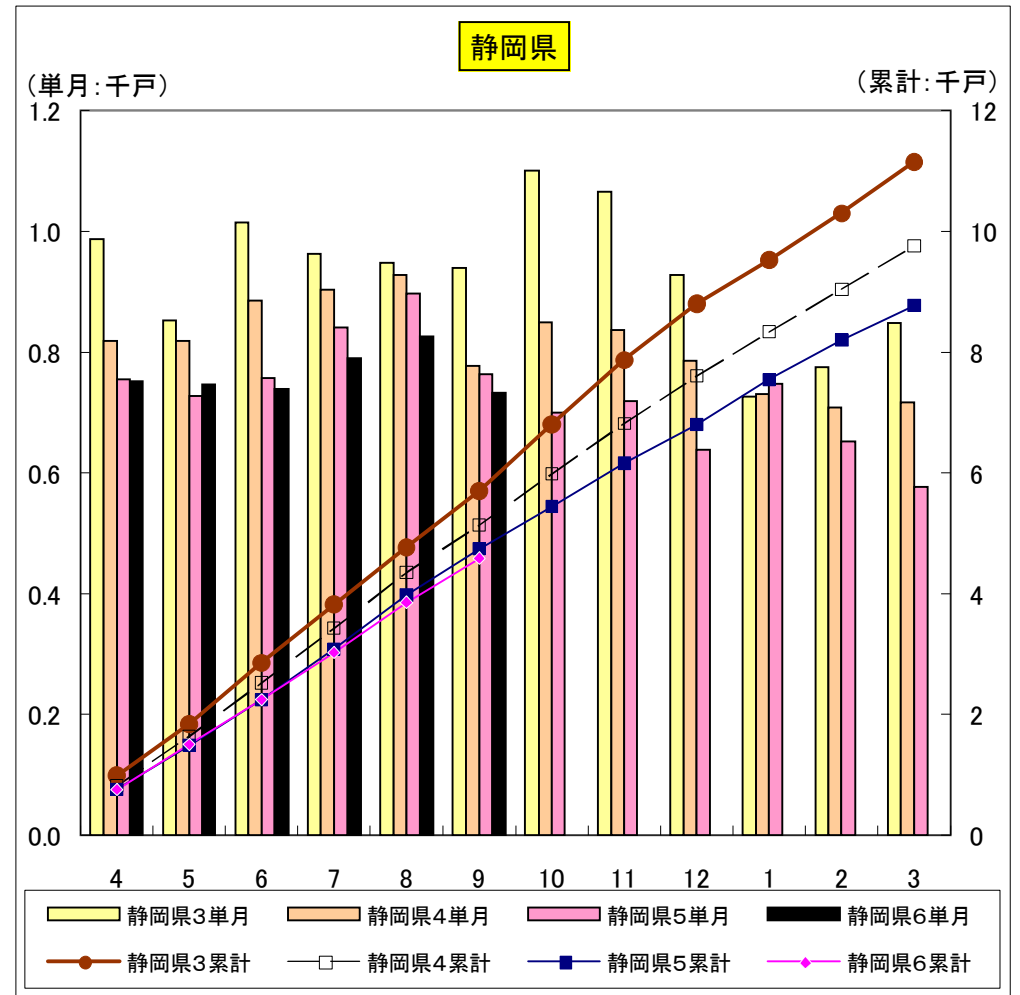

持家	全国3単月	全国4単月	全国5単月	全国6単月	全国3累計	全国4累計	全国5累計	全国6累計	静岡県3単月	静岡県4単月	静岡県5単月	静岡県6単月	静岡県3累計	静岡県4累計	静岡県5累計	静岡県6累計
4	22,877	21,040	18,597	17,878	22,877	21,040	18,597	17,878	987	819	755	752	987	819	755	752
5	22,887	21,314	18,853	17,258	45,764	42,354	37,450	35,136	853	819	728	746	1,840	1,638	1,483	1,498
6	26,151	23,196	20,325	19,181	71,915	65,550	57,775	54,317	1,015	886	757	740	2,855	2,524	2,240	2,238
7	26,071	22,430	20,689	19,858	97,986	87,980	78,464	74,175	963	903	841	790	3,818	3,427	3,081	3,028
8	25,100	22,302	20,984	19,597	123,086	110,282	99,448	93,772	948	928	898	826	4,766	4,355	3,979	3,854
9	25,659	22,258	19,527	19,350	148,745	132,540	118,975	113,122	940	778	764	733	5,706	5,133	4,743	4,587
10	26,840	21,834	18,078		175,585	154,374	137,053		1,101	850	700		6,807	5,983	5,443	
11	25,329	21,511	17,789		200,914	175,885	154,842		1,065	836	719		7,872	6,819	6,162	
12	22,731	19,768	17,031		223,645	195,653	171,873		928	785	638		8,800	7,604	6,800	
1	18,130	16,627	14,805		241,775	212,280	186,678		726	731	747		9,526	8,335	7,547	
2	19,258	18,368	16,307		261,033	230,648	202,985		776	708	652		10,302	9,043	8,199	
3	20,246	17,484	16,637		281,279	248,132	219,622		849	717	577		11,151	9,760	8,776	

持家