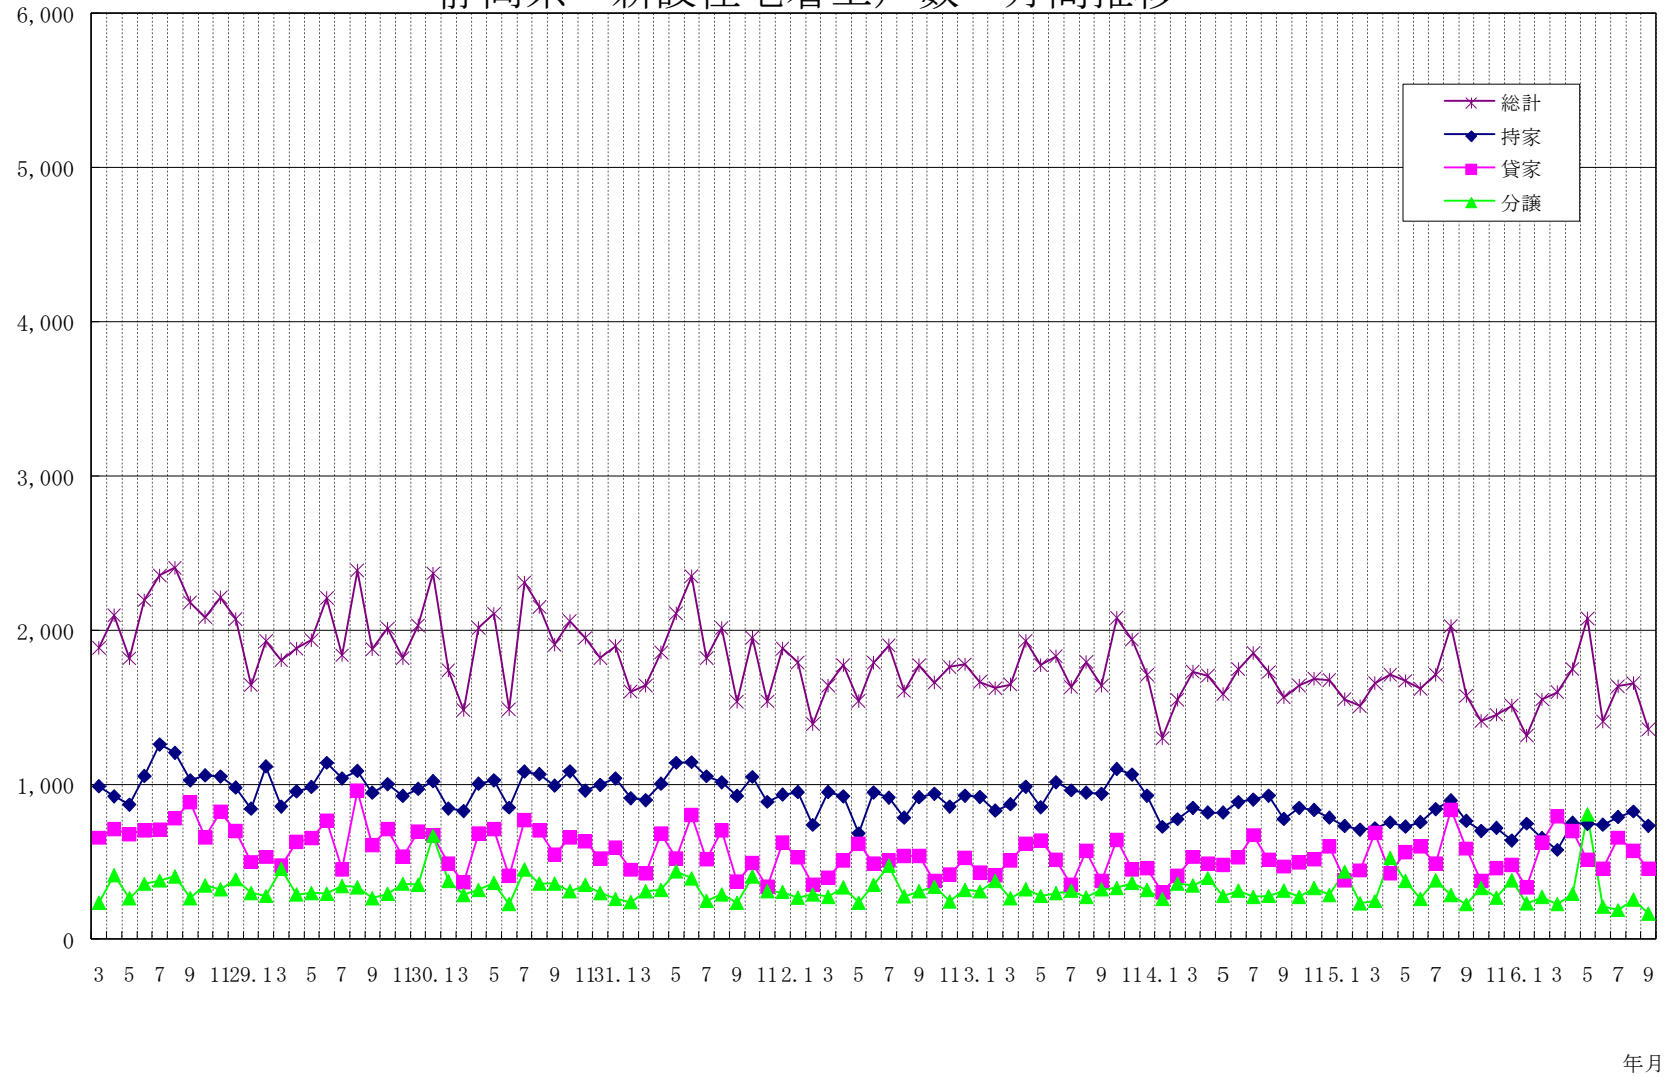

戸

静岡県 新設住宅着工戸数 月間推移

総計	全国3単月	全国4単月	全国5単月	全国6単月	全国3累計	全国4累計	全国5累計	全国6累計	静岡県3単月	静岡県4単月	静岡県5単月	静岡県6単月	静岡県3累計	静岡県4累計	静岡県5累計	静岡県6累計
4	74,521	76,295	67,250	76,583	74,521	76,295	67,250	76,583	1,931	1,706	1,713	1,750	1,931	1,706	1,713	1,750
5	70,178	67,223	69,561	65,945	144,699	143,518	136,811	142,528	1,775	1,587	1,672	2,078	3,706	3,293	3,385	3,828
6	76,312	74,617	71,015	66,285	221,011	218,135	207,826	208,813	1,831	1,748	1,621	1,409	5,537	5,041	5,006	5,237
7	77,182	73,024	68,151	68,014	298,193	291,159	275,977	276,827	1,632	1,852	1,712	1,638	7,169	6,893	6,718	6,875
8	74,303	77,731	70,389	66,819	372,496	368,890	346,366	343,646	1,793	1,730	2,028	1,656	8,962	8,623	8,746	8,531
9	73,178	74,004	68,941	68,548	445,674	442,894	415,307	412,194	1,641	1,566	1,575	1,359	10,603	10,189	10,321	9,890
10	78,004	76,590	71,769		523,678	519,484	487,076		2,079	1,641	1,412		12,682	11,830	11,733	
11	73,414	72,372	66,238		597,092	591,856	553,314		1,939	1,685	1,452		14,621	13,515	13,185	
12	68,393	67,249	64,586		665,485	659,105	617,900		1,712	1,678	1,512		16,333	15,193	14,697	
1	59,690	63,604	58,849		725,175	722,709	676,749		1,301	1,553	1,316		17,634	16,746	16,013	
2	64,614	64,426	59,162		789,789	787,135	735,911		1,551	1,509	1,552		19,185	18,255	17,565	
3	76,120	73,693	64,265		865,909	860,828	800,176		1,731	1,656	1,598		20,916	19,911	19,163	