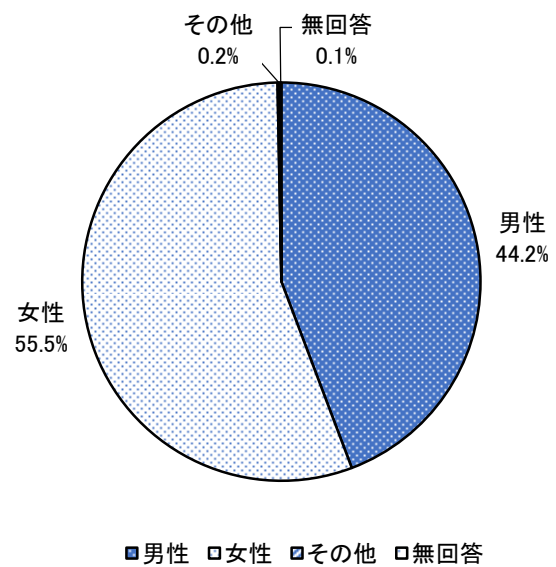

II 回答者の属性

【地域別】

(N = 826)

【性別】

(N = 826)

【性・年代別】

《男性》

(N=826)

《女性》

II 回答者の属性

【年代別】

(N = 826)

【婚姻別】

(N = 826)

【子どもの有無別】

(N = 826)