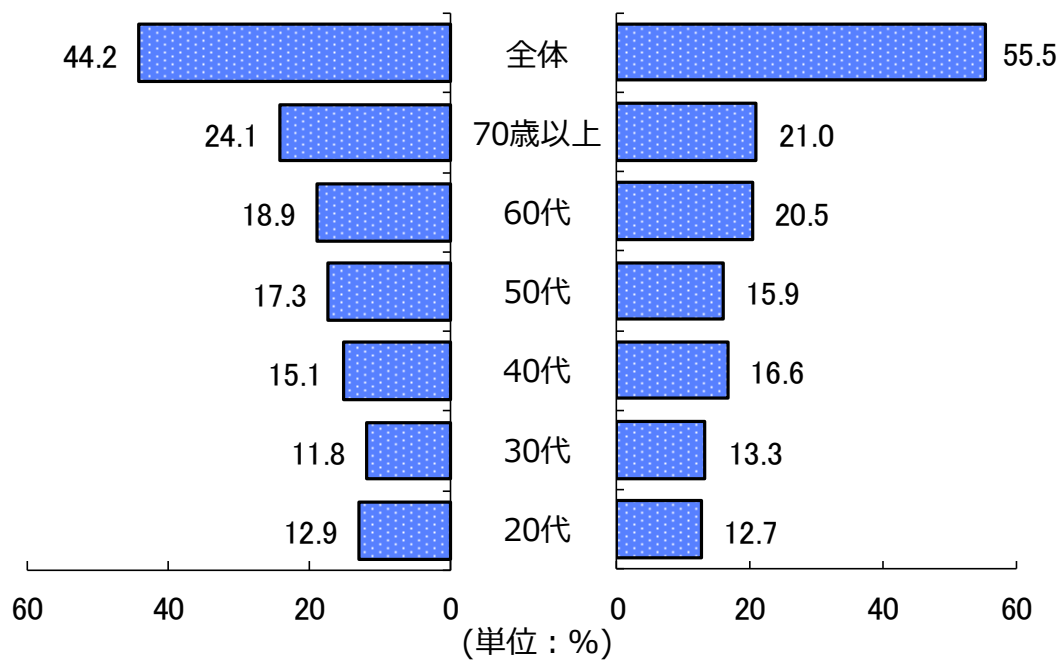

II 回答者の属性

【地域別】

(N = 826)

【性別】

(N = 826)

【性・年代別】

《男性》

(N=826)

《女性》

II 回答者の属性

【年代別】

(N = 826)

【婚姻別】

(N = 826)

【子どもの有無別】

(N = 826)