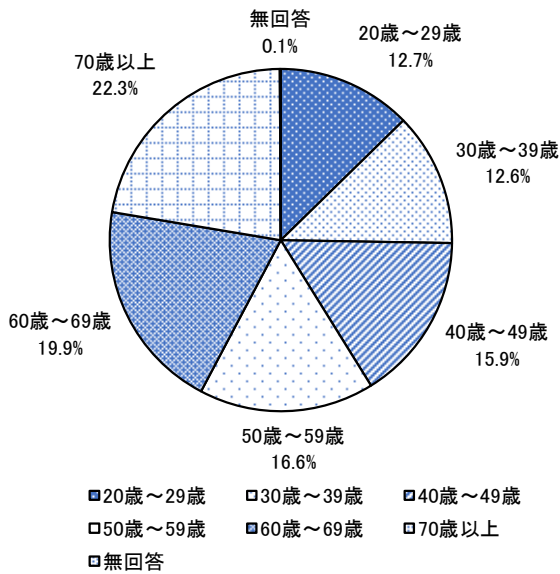

II 回答者の属性

【地域別】

(N = 826)

【性別】

(N = 826)

【性・年代別】

《男性》

(N=826)

《女性》

II 回答者の属性

【年代別】

(N = 826)

【婚姻別】

(N = 826)

【子どもの有無別】

(N = 826)