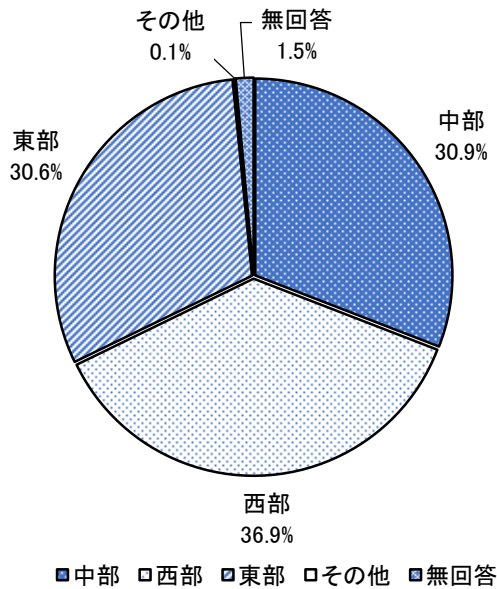

II 回答者の属性

【地域別】

(N = 826)

【性別】

(N = 826)

【性・年代別】

《男性》

(N=826)

《女性》

II 回答者の属性

【年代別】

(N = 826)

【婚姻別】

(N = 826)

【子どもの有無別】

(N = 826)