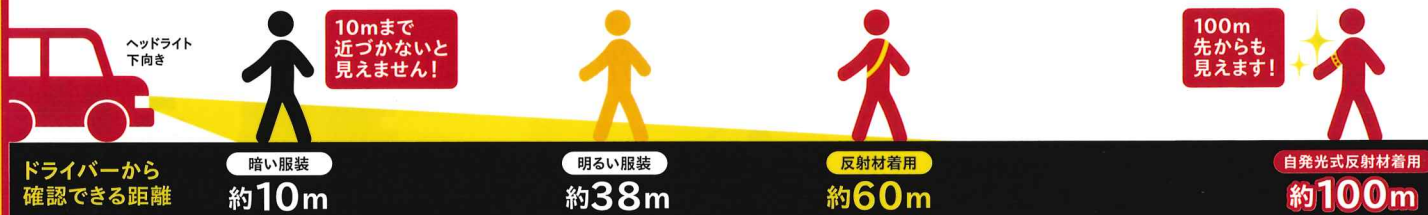

夕方から夜間の交通事故をなくそう!

# ピカッと作戦! 人も車もみんなピカッとON!

**ライトオンタイムになったらライト点灯!** 夕暮れ時の交通事故防止には、早めの点灯が効果的です。

交通事故が一番多い時間帯は、夕方4時から6時です。この時間帯は運転者、歩行者がお互いに見えづらくなるため危険が高まるのです。自分が明るく目立つことは周囲への“おもしろい”です。ライトオンタイムになったら点灯しましょう。

夏 6~8月 秋・冬 9~2月 春 3~5月

18:00

16:00

17:00

**自発光式反射材の有効性** 夜間の交通事故防止には、視認性を高めることが効果的です。

※静岡県・静岡県警察本部調査結果及び警察庁交通局監修「安全運転を確かなものにするために」より

**自発光式反射材がとっても安心!!**

運転者が歩行者を発見して停止するまでの距離は、乾いた路面を時速60kmで走っていた場合、約44mですから“明るい服装”だけでは交通事故に遭ってしまいます。交通事故はお互いの存在をいち早く知ることのできるのです。自発光式反射材は100m手前から歩行者・自転車の存在を運転者に知らせることができとても安心です。自発光式反射材の着用による安全な距離があなたの命を守ります。