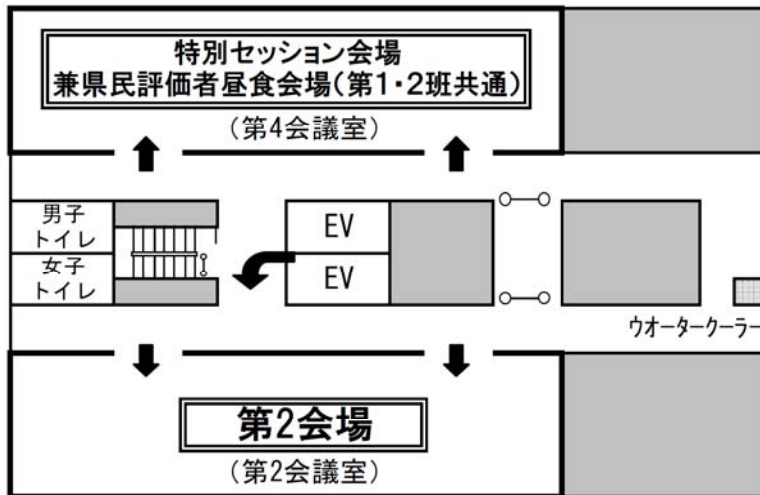

会場案内図（静岡県庁別館）

県庁本館側

8階

第1会場

駿府城公園側

7階

第2会場

1階

受付・案内

別館出入口

青葉駐車場側

喫煙場所は9階にあります