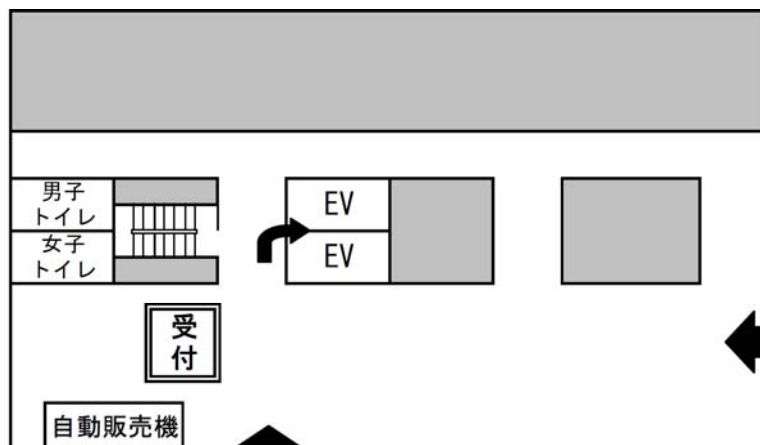

会場案内図（静岡県庁別館）

県庁本館側

8階

第1会場

駿府城公園側

7階

第2会場

1階

受付・案内

別館出入口

青葉駐車場側

喫煙場所は9階にあります