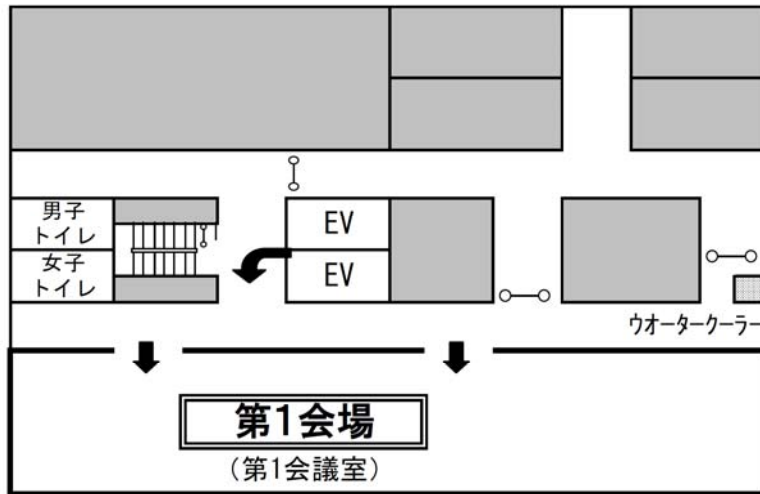

会場案内図（静岡県庁別館）

県庁本館側

8階

第1会場

駿府城公園側

7階

第2会場

1階

受付・案内

別館出入口

青葉駐車場側

喫煙場所は9階にあります