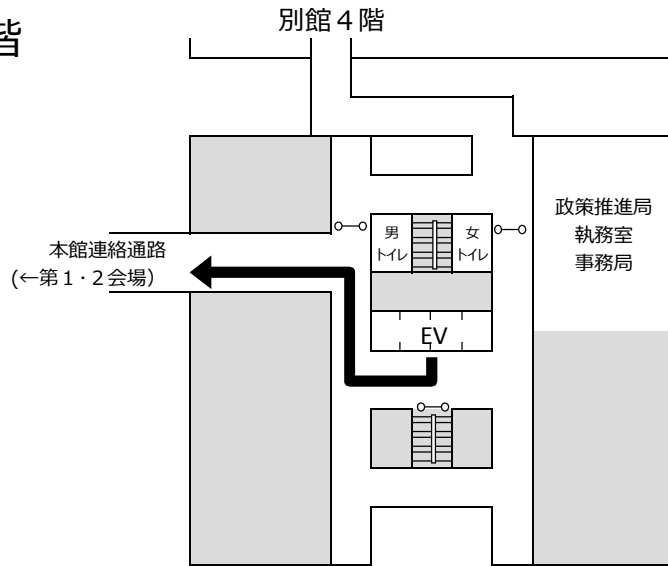

県庁案内図

会場案内図（静岡県庁別館）

駿府城公園側(北)

8階

要救護者
休憩室

2階

第3会場

ウォータークーラー（冷水が飲めます）

(第1・2会場へ)

1階

受付・案内

会場案内図 (静岡県庁西館 4階)

会場案内図 (静岡県庁本館 4階)

会場案内図（静岡県庁東館）

駿府城公園側(北)

4階

2階

エレベーターで4階へ