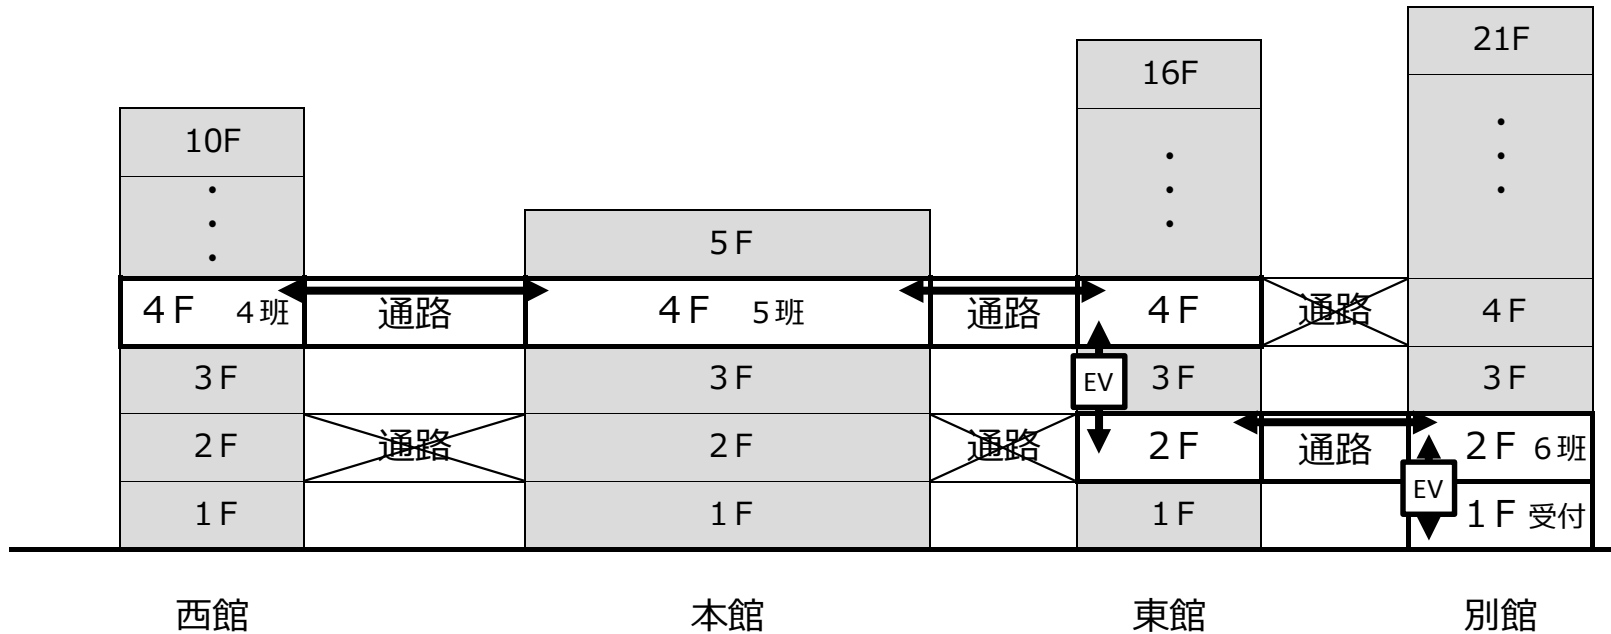

県庁案内図

会場案内図（静岡県庁別館）

駿府城公園側(北)

8階

要救護者
休憩室

2階

第3会場

ウォータークーラー（冷水が飲めます）

(第1・2会場へ)

1階

受付・案内

会場案内図 (静岡県庁西館 4階)

会場案内図 (静岡県庁本館 4階)

会場案内図（静岡県庁東館）

駿府城公園側(北)

4階

2階

エレベーターで4階へ