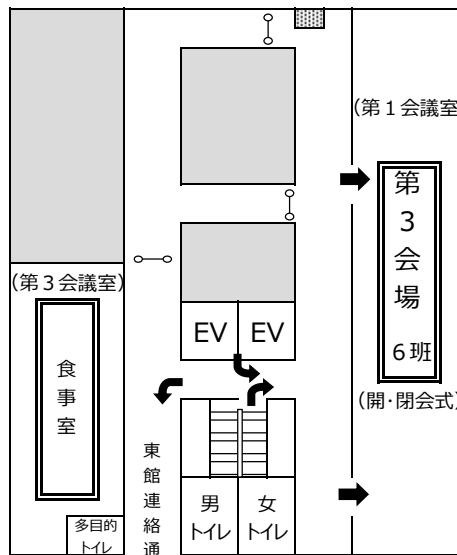

県庁案内図

会場案内図（静岡県庁別館）

駿府城公園側(北)

8階

要救護者
休憩室

2階

第3会場

ウォータークーラー（冷水が飲めます）

(第1・2会場へ)

1階

受付・案内

会場案内図 (静岡県庁西館 4階)

会場案内図 (静岡県庁本館 4階)

会場案内図（静岡県庁東館）

駿府城公園側(北)

4階

2階

エレベーターで4階へ