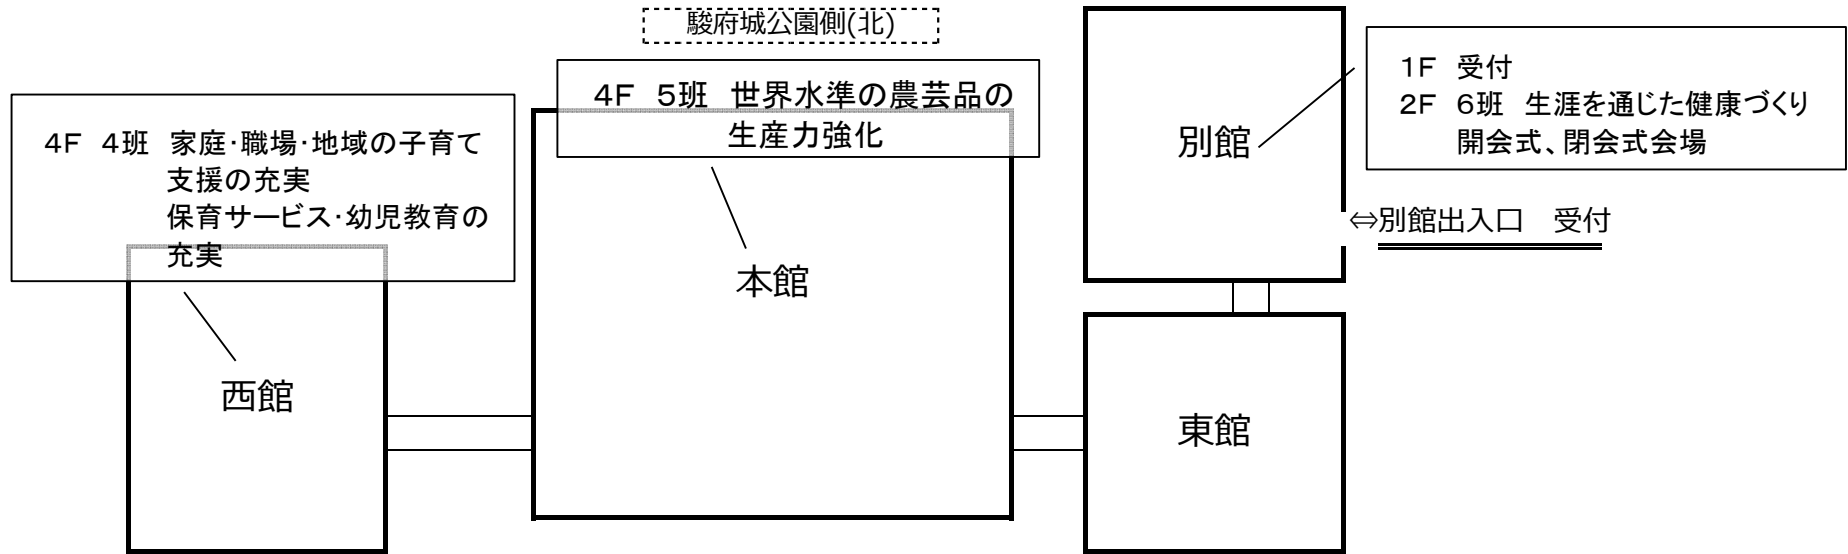

県庁案内図

会場案内図（静岡県庁別館）

駿府城公園側(北)

8階

要救護者
休憩室

2階

第3会場

ウォータークーラー（冷水が飲めます）

(第1・2会場へ)

1階

受付・案内

会場案内図 (静岡県庁西館 4階)

会場案内図 (静岡県庁本館 4階)

会場案内図（静岡県庁東館）

駿府城公園側(北)

4階