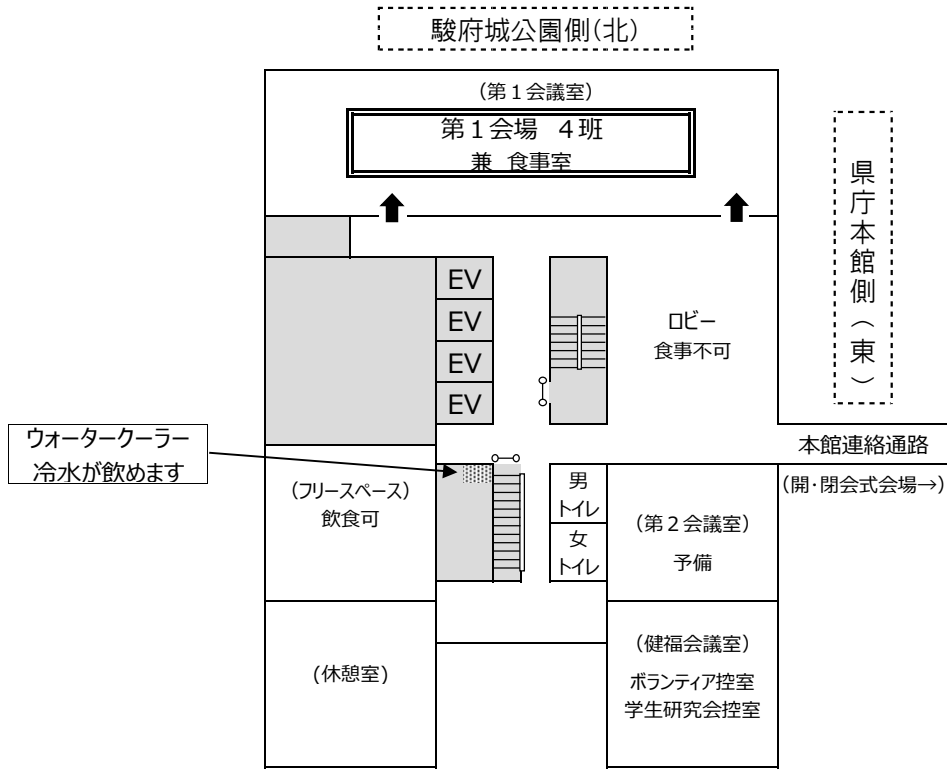

県庁案内図

会場案内図（静岡県庁別館）

駿府城公園側(北)

8階

要救護者
休憩室

2階

第3会場

ウォータークーラー（冷水が飲めます）

(第1・2会場へ)

1階

受付・案内

会場案内図 (静岡県庁西館 4階)

会場案内図 (静岡県庁本館 4階)

会場案内図（静岡県庁東館）

駿府城公園側(北)

4階

2階

エレベーターで4階へ