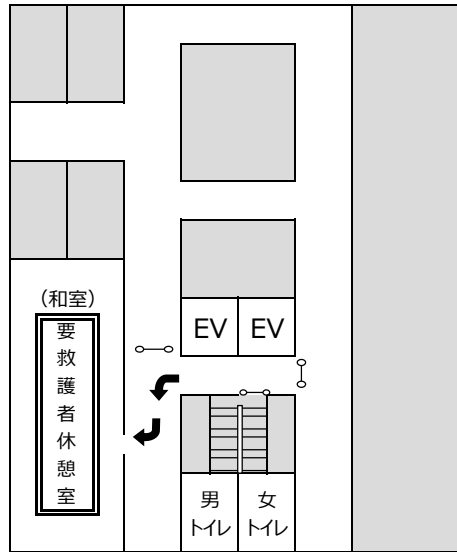

県庁案内図

会場案内図（静岡県庁別館）

駿府城公園側(北)

8階

要救護者
休憩室

2階

第3会場

ウォータークーラー（冷水が飲めます）

(第1・2会場へ)

1階

受付・案内

会場案内図 (静岡県庁西館 4階)

会場案内図 (静岡県庁本館 4階)

会場案内図（静岡県庁東館）

駿府城公園側(北)

4階

2階

エレベーターで4階へ