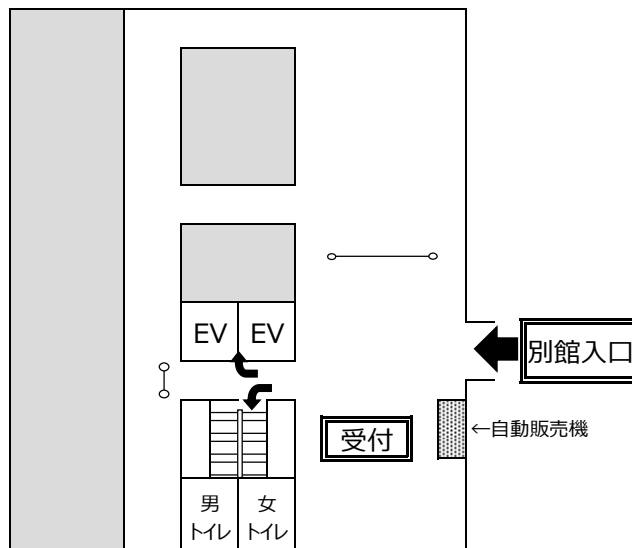

県庁案内図

会場案内図（静岡県庁別館）

駿府城公園側(北)

8階

要救護者
休憩室

2階

第3会場

ウォータークーラー（冷水が飲めます）

(第1・2会場へ)

1階

受付・案内

会場案内図 (静岡県庁西館 4階)

会場案内図 (静岡県庁本館 4階)

会場案内図（静岡県庁東館）

駿府城公園側(北)

4階

2階

エレベーターで4階へ