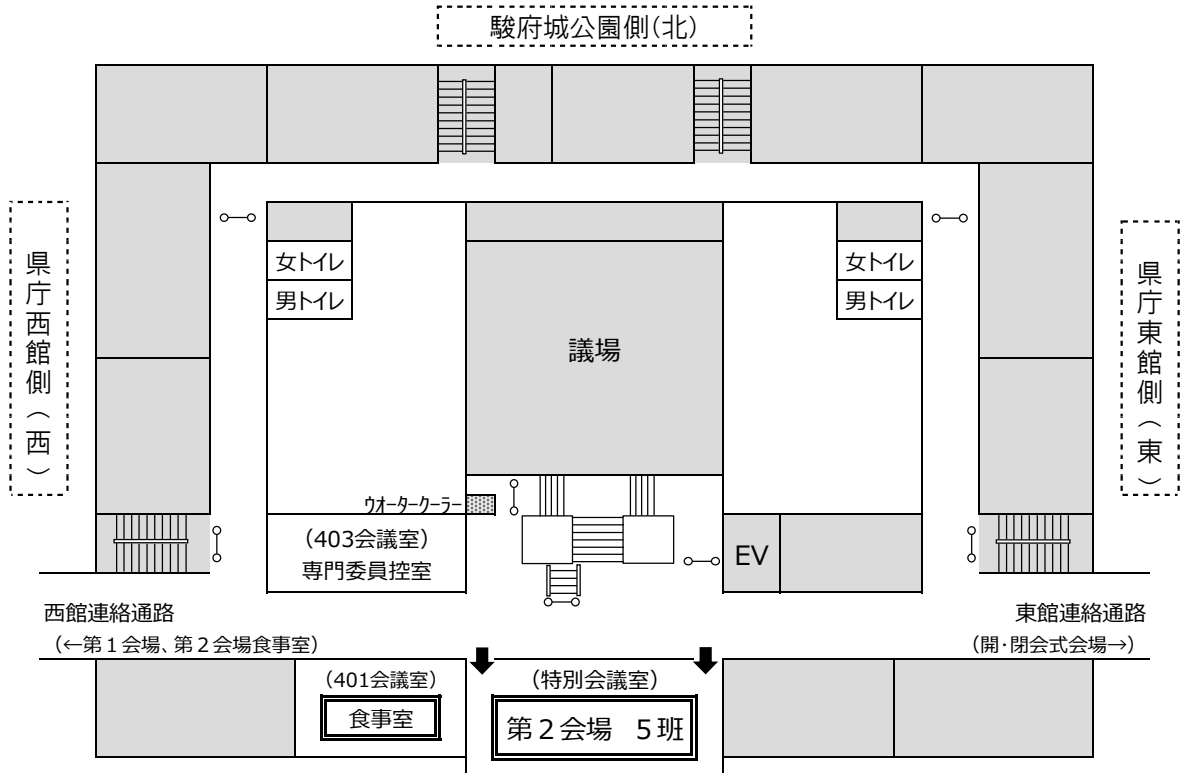

県庁案内図

会場案内図（静岡県庁別館）

駿府城公園側(北)

8階

要救護者
休憩室

2階

第3会場

ウォータークーラー（冷水が飲めます）

(第1・2会場へ)

1階

受付・案内

会場案内図 (静岡県庁西館 4階)

会場案内図 (静岡県庁本館 4階)

会場案内図（静岡県庁東館）

駿府城公園側(北)

4階

2階

エレベーターで4階へ