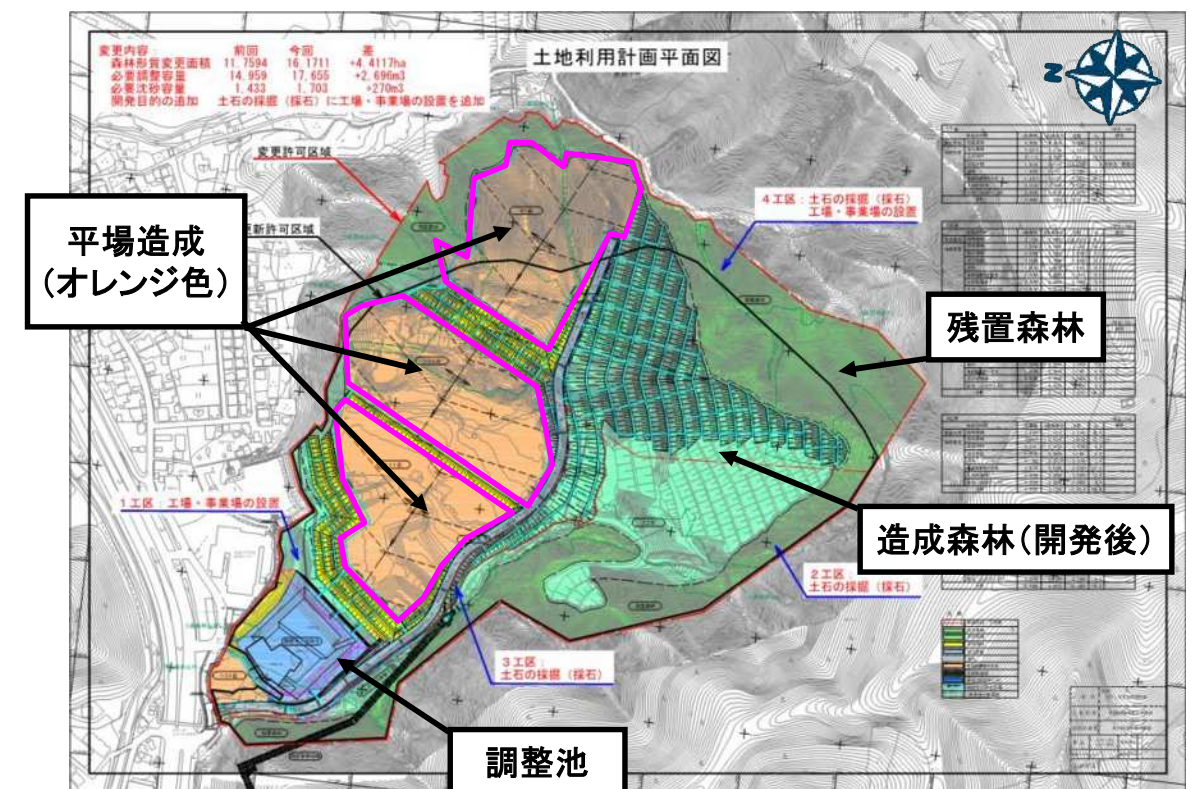

令和3年度 森林地域の縮小に係る林地開発許可案件について

静岡市 森林地域の縮小 ※土砂の採掘⇒工場・事業場 (整理番号1)

1 静岡市 森林地域の縮小 (土砂の採掘⇒工場・事業場) 航空写真

1 静岡市 森林地域の縮小 (土砂の採掘⇒工場・事業場) 位置図

1 静岡市 森林地域の縮小 (土砂の採掘⇒工場・事業場) 計画平面図

袋井市 森林地域の縮小 ※土砂の採掘⇒工場・事業場

(整理番号2)

2 袋井市 森林地域の縮小(土砂の採掘⇒工場・事業場) 航空写真

2 袋井市 森林地域の縮小(土砂の採掘⇒工場・事業場) 位置図

2 袋井市 森林地域の縮小(土砂の採掘⇒工場・事業場) 計画平面図

下田市 森林地域の縮小 ※太陽光発電施設

(整理番号3)

御殿場市 森林地域の縮小 ※老人ホーム・職員寮

(整理番号4)

4 御殿場市 森林地域の縮小(老人ホーム・職員寮) 航空写真

4 御殿場市 森林地域の縮小(老人ホーム・職員寮) 位置図

4 御殿場市 森林地域の縮小(老人ホーム・職員寮) 計画平面図