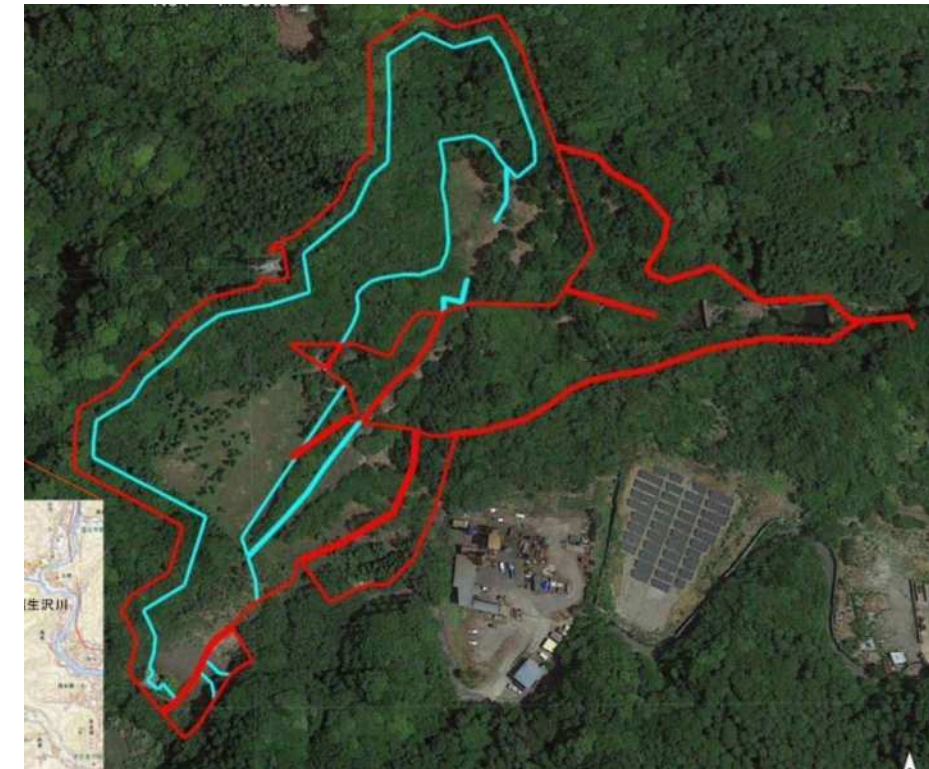

令和3年度 森林地域の縮小に係る林地開発許可案件について

静岡市 森林地域の縮小 ※土砂の採掘⇒工場・事業場 (整理番号1)

1 静岡市 森林地域の縮小 (土砂の採掘⇒工場・事業場) 航空写真

1 静岡市 森林地域の縮小 (土砂の採掘⇒工場・事業場) 位置図

1 静岡市 森林地域の縮小 (土砂の採掘⇒工場・事業場) 計画平面図

袋井市 森林地域の縮小 ※土砂の採掘⇒工場・事業場

(整理番号2)

2 袋井市 森林地域の縮小(土砂の採掘⇒工場・事業場) 航空写真

2 袋井市 森林地域の縮小(土砂の採掘⇒工場・事業場) 位置図

2 袋井市 森林地域の縮小(土砂の採掘⇒工場・事業場) 計画平面図

下田市 森林地域の縮小 ※太陽光発電施設

(整理番号3)

御殿場市 森林地域の縮小 ※老人ホーム・職員寮

(整理番号4)

4 御殿場市 森林地域の縮小(老人ホーム・職員寮) 航空写真

4 御殿場市 森林地域の縮小(老人ホーム・職員寮) 位置図

4 御殿場市 森林地域の縮小(老人ホーム・職員寮) 計画平面図