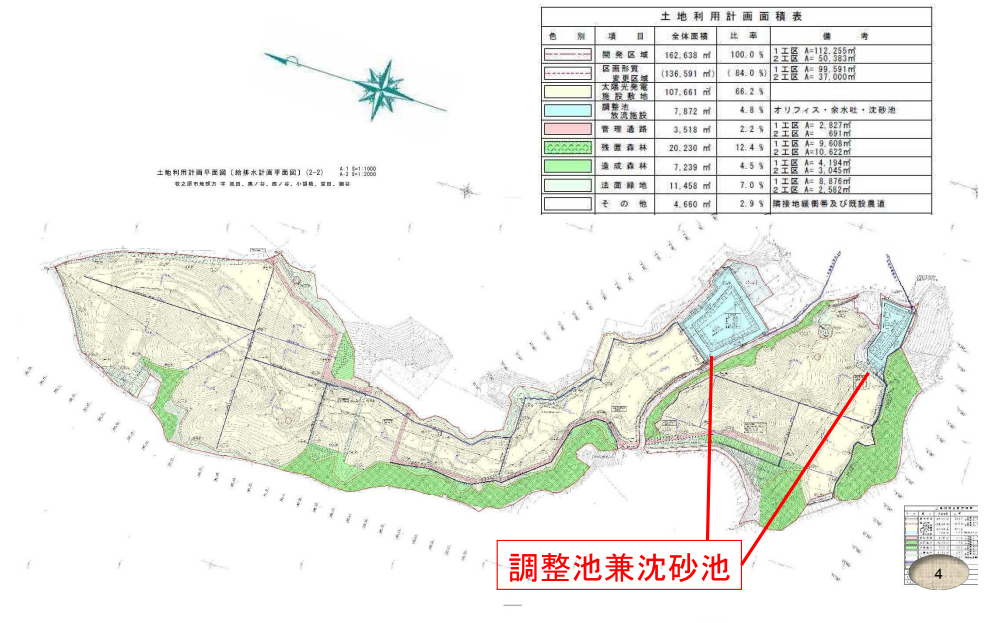

令和元年度 森林地域の縮小に係る林地開発許可案件について

牧之原市 森林地域の縮小 ※太陽光発電施設

(整理番号1)

1

1 牧之原市 森林地域の縮小 (太陽光発電施設) 航空写真

H28完了箇所

3

1 牧之原市 森林地域の縮小 (太陽光発電施設) 位置図

2

1 牧之原市 森林地域の縮小 (太陽光発電施設) 計画平面図

調整池兼沈砂池

4

令和元年度 森林地域の縮小に係る林地開発許可案件について

菊川市 森林地域の縮小 ※テストコース

（整理番号2）

2 菊川市 森林地域の縮小（テストコース） 位置図

2 菊川市 森林地域の縮小（テストコース） 計画平面図

沼津市 森林地域の縮小 ※木材パネル製造工場

(整理番号3)

3 沼津市 森林地域の縮小(木材パネル製造工場) 航空写真

3 沼津市 森林地域の縮小(木材パネル製造工場) 位置図

3 沼津市 森林地域の縮小(木材パネル製造工場) 計画平面図

浜松市 森林地域の縮小 ※産業廃棄物処理場

(整理番号4)

10 浜松市 森林地域の縮小（テストコース） 位置図

10 浜松市 森林地域の縮小（テストコース） 計画平面図