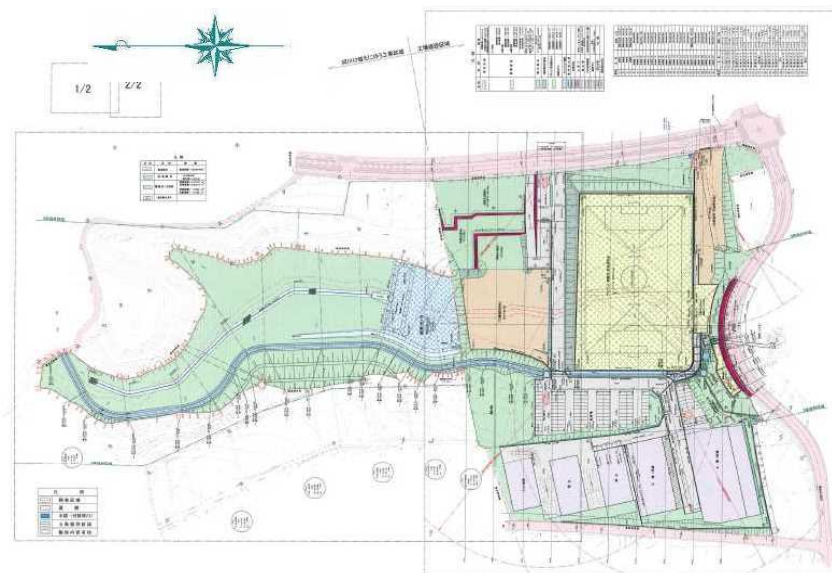

2

1 牧之原市 森林地域の縮小 (太陽光発電施設) 計画平面図

調整池兼沈砂池

4

令和元年度 森林地域の縮小に係る林地開発許可案件について

菊川市 森林地域の縮小 ※テストコース

（整理番号2）

2 菊川市 森林地域の縮小（テストコース） 位置図

2 菊川市 森林地域の縮小（テストコース） 計画平面図

沼津市 森林地域の縮小 ※木材パネル製造工場

(整理番号3)

3 沼津市 森林地域の縮小(木材パネル製造工場) 航空写真

3 沼津市 森林地域の縮小(木材パネル製造工場) 位置図

3 沼津市 森林地域の縮小(木材パネル製造工場) 計画平面図

浜松市 森林地域の縮小 ※産業廃棄物処理場

(整理番号4)

4 浜松市 森林地域の縮小(産業廃棄物処理場) 航空写真

4 浜松市 森林地域の縮小(産業廃棄物処理場) 位置図

4 浜松市 森林地域の縮小(産業廃棄物処理場) 計画平面図

小山町 森林地域の縮小 ※宿泊・レジャー施設

(整理番号5)

5 小山町 森林地域の縮小(宿泊・レジャー施設) 航空写真

5 小山町 森林地域の縮小(宿泊・レジャー施設) 位置図

5 小山町 森林地域の縮小(宿泊・レジャー施設) 計画平面図

函南町 森林地域の縮小 ※太陽光発電施設

(整理番号6)

6 函南町 森林地域の縮小(太陽光発電施設) 航空写真

6 函南町 森林地域の縮小(太陽光発電施設) 位置図

6 函南町 森林地域の縮小(太陽光発電施設) 計画平面図

7 湖西市 森林地域の縮小(太陽光発電施設) 航空写真

令和元年度 森林地域の縮小に係る林地開発許可案件について

湖西市 森林地域の縮小
※太陽光発電施設