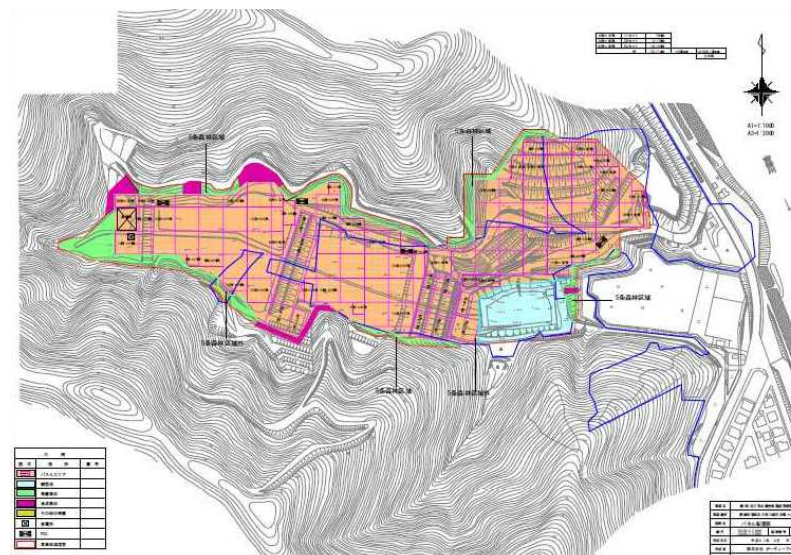

(整理番号7)

7 湖西市 森林地域の縮小(太陽光発電施設) 位置図

7 湖西市 森林地域の縮小(太陽光発電施設) 計画平面図

伊豆市 森林地域の縮小 ※太陽光発電施設

(整理番号8)

8 伊豆市 森林地域の縮小(太陽光発電施設) 航空写真

8 伊豆市 森林地域の縮小(太陽光発電施設) 位置図

8 伊豆市 森林地域の縮小(太陽光発電施設) 計画平面図

静岡市 森林地域の縮小 ※太陽光発電施設

(整理番号9)

9 静岡市 森林地域の縮小(太陽光発電施設) 航空写真

9 静岡市 森林地域の縮小(太陽光発電施設) 位置図

9 静岡市 森林地域の縮小(太陽光発電施設) 計画平面図

令和元年度 森林地域の縮小に係る林地開発許可案件について

浜松市 森林地域の縮小 ※テストコース

（整理番号10）

10 浜松市 森林地域の縮小（テストコース） 位置図

10 浜松市 森林地域の縮小（テストコース） 計画平面図