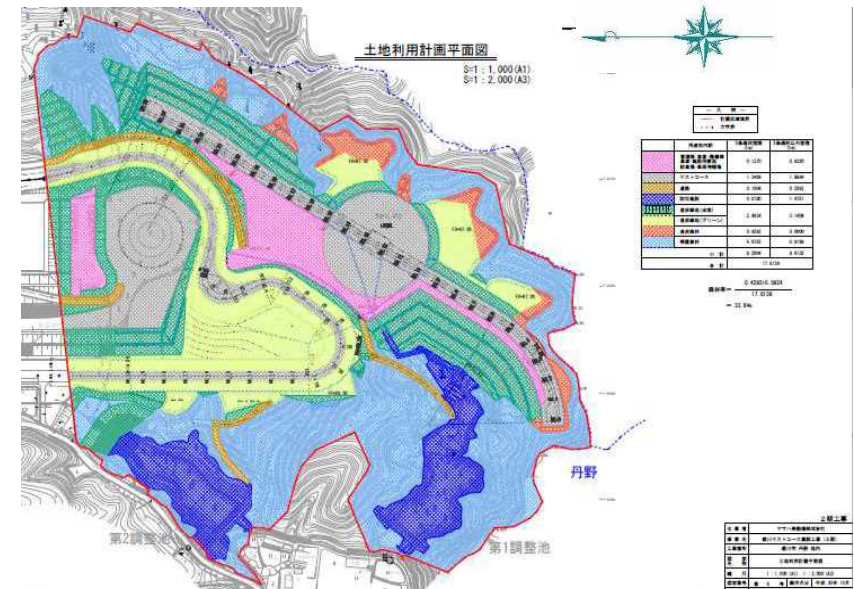

2

1 牧之原市 森林地域の縮小 (太陽光発電施設) 計画平面図

調整池兼沈砂池

4

令和元年度 森林地域の縮小に係る林地開発許可案件について

菊川市 森林地域の縮小 ※テストコース

（整理番号2）

2 菊川市 森林地域の縮小（テストコース） 位置図

2 菊川市 森林地域の縮小（テストコース） 計画平面図

沼津市 森林地域の縮小 ※木材パネル製造工場

(整理番号3)

3 沼津市 森林地域の縮小(木材パネル製造工場) 航空写真

3 沼津市 森林地域の縮小(木材パネル製造工場) 位置図

3 沼津市 森林地域の縮小(木材パネル製造工場) 計画平面図

浜松市 森林地域の縮小 ※産業廃棄物処理場

(整理番号4)