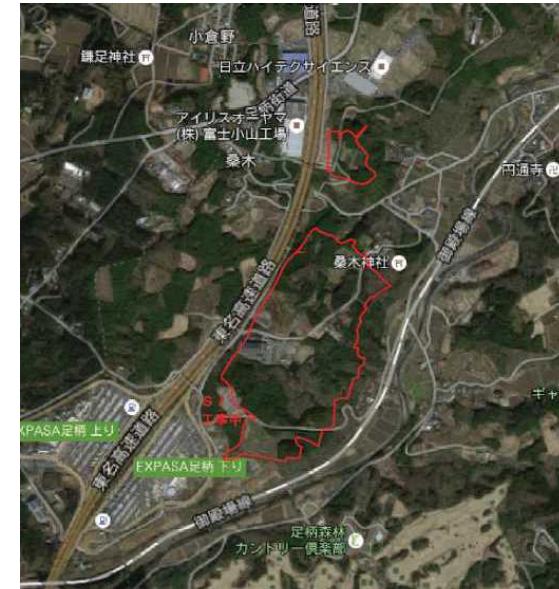

2

1 牧之原市 森林地域の縮小 (太陽光発電施設) 計画平面図

調整池兼沈砂池

4

令和元年度 森林地域の縮小に係る林地開発許可案件について

菊川市 森林地域の縮小 ※テストコース

（整理番号2）

2 菊川市 森林地域の縮小（テストコース） 位置図

2 菊川市 森林地域の縮小（テストコース） 計画平面図

沼津市 森林地域の縮小 ※木材パネル製造工場

(整理番号3)

3 沼津市 森林地域の縮小(木材パネル製造工場) 航空写真

3 沼津市 森林地域の縮小(木材パネル製造工場) 位置図

3 沼津市 森林地域の縮小(木材パネル製造工場) 計画平面図

浜松市 森林地域の縮小 ※産業廃棄物処理場

(整理番号4)

4 浜松市 森林地域の縮小(産業廃棄物処理場) 航空写真

4 浜松市 森林地域の縮小(産業廃棄物処理場) 位置図

4 浜松市 森林地域の縮小(産業廃棄物処理場) 計画平面図

小山町 森林地域の縮小 ※宿泊・レジャー施設

(整理番号5)

5 小山町 森林地域の縮小(宿泊・レジャー施設) 航空写真

5 小山町 森林地域の縮小(宿泊・レジャー施設) 位置図

5 小山町 森林地域の縮小(宿泊・レジャー施設) 計画平面図

函南町 森林地域の縮小 ※太陽光発電施設

(整理番号6)

6 函南町 森林地域の縮小(太陽光発電施設) 航空写真

6 函南町 森林地域の縮小(太陽光発電施設) 位置図

6 函南町 森林地域の縮小(太陽光発電施設) 計画平面図

7 湖西市 森林地域の縮小(太陽光発電施設) 航空写真

令和元年度 森林地域の縮小に係る林地開発許可案件について

湖西市 森林地域の縮小
※太陽光発電施設