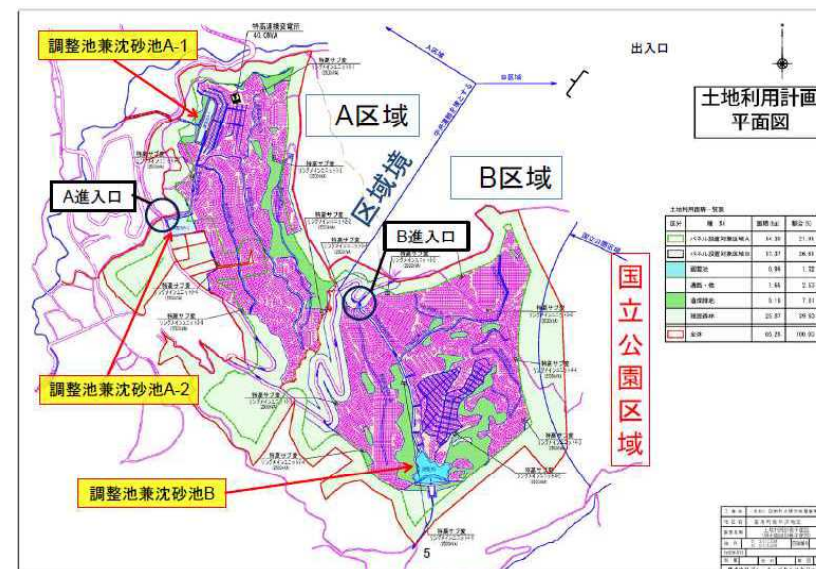

4 浜松市 森林地域の縮小(産業廃棄物処理場) 航空写真

4 浜松市 森林地域の縮小(産業廃棄物処理場) 位置図

4 浜松市 森林地域の縮小(産業廃棄物処理場) 計画平面図

小山町 森林地域の縮小 ※宿泊・レジャー施設

(整理番号5)

5 小山町 森林地域の縮小(宿泊・レジャー施設) 航空写真

5 小山町 森林地域の縮小(宿泊・レジャー施設) 位置図

5 小山町 森林地域の縮小(宿泊・レジャー施設) 計画平面図

函南町 森林地域の縮小 ※太陽光発電施設

(整理番号6)

6 函南町 森林地域の縮小(太陽光発電施設) 航空写真

6 函南町 森林地域の縮小(太陽光発電施設) 位置図

6 函南町 森林地域の縮小(太陽光発電施設) 計画平面図

7 湖西市 森林地域の縮小(太陽光発電施設) 航空写真

令和元年度 森林地域の縮小に係る林地開発許可案件について

湖西市 森林地域の縮小
※太陽光発電施設

(整理番号7)

7 湖西市 森林地域の縮小(太陽光発電施設) 位置図

7 湖西市 森林地域の縮小(太陽光発電施設) 計画平面図

伊豆市 森林地域の縮小 ※太陽光発電施設

(整理番号8)

8 伊豆市 森林地域の縮小(太陽光発電施設) 航空写真

8 伊豆市 森林地域の縮小(太陽光発電施設) 位置図

8 伊豆市 森林地域の縮小(太陽光発電施設) 計画平面図