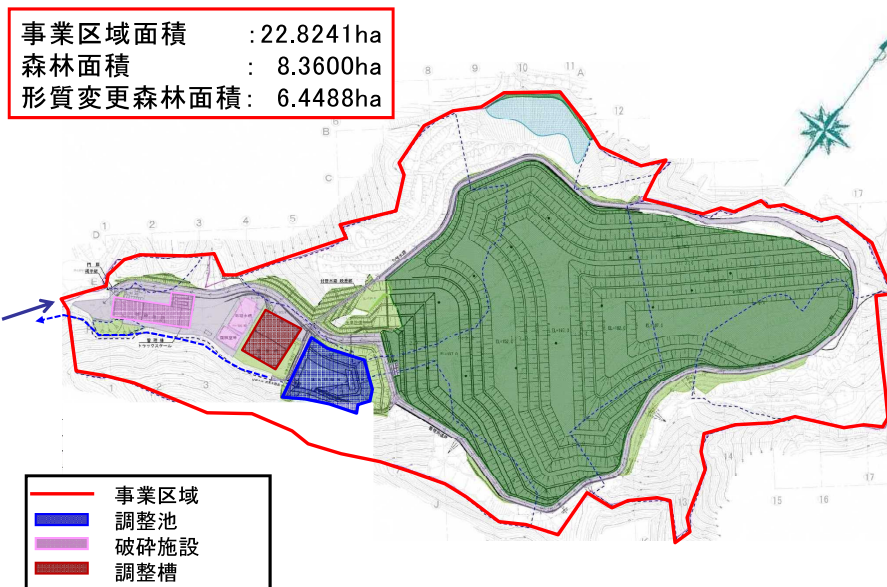

2

1 牧之原市 森林地域の縮小 (太陽光発電施設) 計画平面図

調整池兼沈砂池

4

令和元年度 森林地域の縮小に係る林地開発許可案件について

菊川市 森林地域の縮小 ※テストコース

（整理番号2）

2 菊川市 森林地域の縮小（テストコース） 位置図

2 菊川市 森林地域の縮小（テストコース） 計画平面図

沼津市 森林地域の縮小 ※木材パネル製造工場

(整理番号3)

3 沼津市 森林地域の縮小(木材パネル製造工場) 航空写真

3 沼津市 森林地域の縮小(木材パネル製造工場) 位置図

3 沼津市 森林地域の縮小(木材パネル製造工場) 計画平面図

浜松市 森林地域の縮小 ※産業廃棄物処理場

(整理番号4)

4 浜松市 森林地域の縮小(産業廃棄物処理場) 航空写真

4 浜松市 森林地域の縮小(産業廃棄物処理場) 位置図

4 浜松市 森林地域の縮小(産業廃棄物処理場) 計画平面図

小山町 森林地域の縮小 ※宿泊・レジャー施設

(整理番号5)

5 小山町 森林地域の縮小(宿泊・レジャー施設) 航空写真

5 小山町 森林地域の縮小(宿泊・レジャー施設) 位置図

5 小山町 森林地域の縮小(宿泊・レジャー施設) 計画平面図

函南町 森林地域の縮小 ※太陽光発電施設

(整理番号6)

6 函南町 森林地域の縮小(太陽光発電施設) 航空写真

6 函南町 森林地域の縮小(太陽光発電施設) 位置図

6 函南町 森林地域の縮小(太陽光発電施設) 計画平面図

7 湖西市 森林地域の縮小(太陽光発電施設) 航空写真

令和元年度 森林地域の縮小に係る林地開発許可案件について

湖西市 森林地域の縮小
※太陽光発電施設